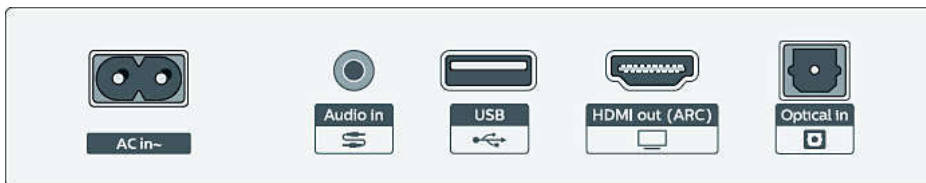

Formats audio pris en charge

- Bluetooth®: SBC
- HDMI ARC: Dolby Digital, Dolby Digital Plus, LPCM 2 canaux, DTS Digital Surround (DTS 5.1), DTS Virtual:X
- USB: MP3, WAV, FLAC
- Optique: Dolby Digital, LPCM 2 canaux

Carton externe

- Nombre de produits emballés: 2

Pratique

- EasyLink (HDMI-CEC): Audio Return Channel

- (ARC), Mappage automatique des entrées audio, Lecture 1 pression, Mise en veille du système
- Télécommande
- Mode nuit

Compatibilité

- Commande par application sur smartphone/tablette

Alimentation

- Voyant d'alimentation
- Alimentation de l'unité principale: 100-240 V CA, 50/60 Hz
- Consommation en veille de l'unité principale: $< 0,5\text{ W}$
- Veille automatique

Dimensions du produit emballé

- Hauteur: 12,5 cm
- Type d'emballage: Boîte
- Type d'installation en rayon: Disposition
- Largeur: 94 cm
- Profondeur: 15,5 cm
- Nombre de produits inclus: 1
- Poids brut: 3,3 kg
- Poids net: 2,15 kg
- Poids à vide: 1,15 kg

Accessoires

- Accessoires fournis: 2 piles AAA, Guide de démarrage rapide, Télécommande, Support de fixation murale, Carte de garantie

Design

- Couleur: Gris foncé
- Fixation murale possible

Dimensions

- Unité principale (l x H x P): 766 x 67,3 x 91 millimètre
- Poids de l'unité principale: 1,93 kg

Vidéo

- Transfert 3D: Non

Date de publication
2024-03-26

Version: 4.4.1

EAN: 48 95229 13676 2

© 2024 Koninklijke Philips N.V.
Tous droits réservés.

Les caractéristiques sont sujettes à modification sans préavis. Les marques commerciales sont la propriété de Koninklijke Philips N.V. ou de leurs détenteurs respectifs.

www.philips.com