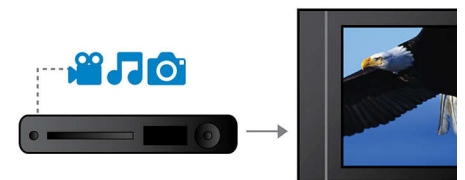

Compatibilité

Lisez tous les formats que vous souhaitez (DivX, MP3, WMA ou JPEG). Goûtez au confort d'une qualité de lecture incomparable et au luxe de pouvoir partager des fichiers multimédias sur votre téléviseur ou sur votre système Home Cinéma, sans bouger de votre salon.