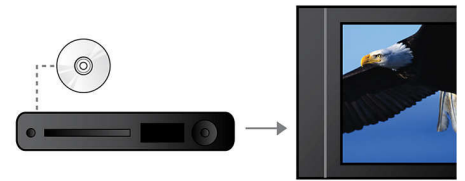

Compatibilité

Lisez tous les disques que vous souhaitez (qu'il s'agisse de CD, (S)VCD, DVD, DVD+R, DVD-R, DVD+RW ou DVD-RW). Goûtez à une flexibilité incomparable et au confort de pouvoir lire tous vos disques sur un même appareil.