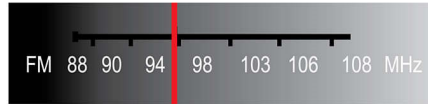

Tuner FM intégré

Tuner FM intégré