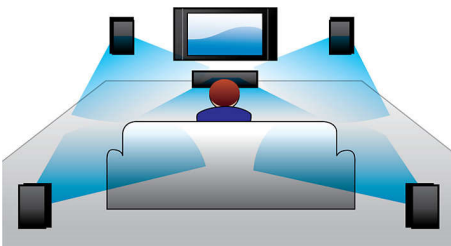

### Entrées numériques multiples

Entrées numériques multiples pour une qualité sonore optimale, même depuis d'autres sources audio.

### DTS, DolbyDigital, ProLogic II

Plus besoin de décodeur externe ! Le décodeur DTS et Dolby Digital intégré gère les

6 chaînes d'informations audio et développe un son Surround ainsi qu'une ambiance réelle et naturelle. Le décodeur Dolby Pro Logic II offre 5 canaux de traitement Surround à partir de n'importe quelle source stéréo.