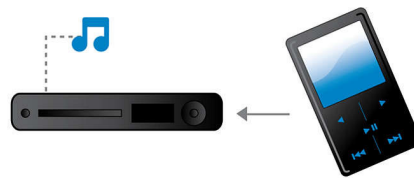

### Entrées numériques multiples

Entrées numériques multiples pour une qualité sonore optimale, même depuis d'autres sources audio.

### DTS, DolbyDigital, ProLogic II

Plus besoin de décodeur externe ! Le décodeur DTS et Dolby Digital intégré gère les

6 chaînes d'informations audio et développe un son Surround ainsi qu'une ambiance réelle et naturelle. Le décodeur Dolby Pro Logic II offre 5 canaux de traitement Surround à partir de n'importe quelle source stéréo.

### Tuner FM intégré

Tuner FM intégré

### MP3 Link

MP3 Link vous permet de lire des fichiers MP3 avec votre Home Cinéma directement depuis votre lecteur portable. Il vous suffit de connecter le lecteur sur la prise MP3 Link pour profiter du son incomparable de votre Home Cinéma Philips. Avec MP3 Link, c'est la musique portable qui s'installe dans votre salon !