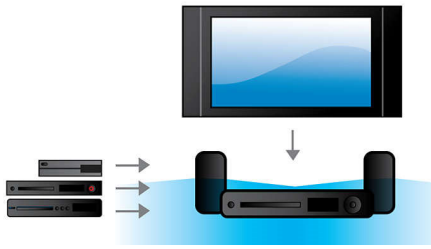

Points forts

Entrées numériques multiples

Entrées numériques multiples pour une qualité sonore optimale, même depuis d'autres sources audio.