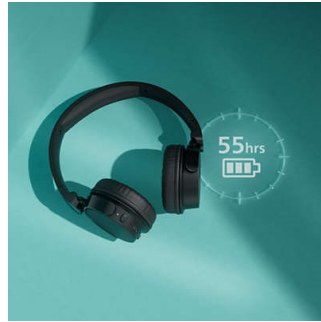

Jusqu'à 55 h d'autonomie

Faites défiler les playlists avec ce casque sans fil offrant 55 heures d'autonomie. Il se recharge entièrement en seulement 2 heures via une connexion USB-C, et une charge rapide de 15 minutes vous permettra de profiter de votre musique 2 heures de plus.

Excellente connectivité Bluetooth®

La connectivité Bluetooth® avancée assure une connexion plus stable pour un streaming fluide, et permet de connecter deux appareils Bluetooth® (iOS ou Android) en même temps. Écoutez votre playlist ou votre podcast préféré sans interruption ni baisse de son gênante.

Appels clairs

Votre voix sera perçue clairement pendant vos appels téléphoniques. Un micro dédié capte le son de votre voix tandis qu'un algorithme de réduction du bruit atténue une partie du bruit de fond autour de vous.

Design pliable compact

Une utilisation nomade ! Avec ses coloris mats élégants et son design pliable, ce casque supra-aural sans fil est capable vous accompagner partout. Les coques se replient et pivotent vers

l'intérieur pour se glisser facilement dans votre poche ou votre sac.

Bouton multifonction pratique

Un bouton multifonction pratique située sur la coque de droite vous permet de gérer vos appels ou de contrôler la lecture et le volume. Si vous regardez des vidéos ou des films, vous pouvez utiliser le bouton marche/arrêt pour activer le réglage de faible latence.

Application Philips Headphones

Vous pouvez utiliser l'application associée pour activer la fonction Dynamic Bass ou le réglage de faible latence lorsque vous regardez des vidéos. Vous avez également accès à un choix de styles sonores prédéfinis : l'option « Voix » est idéale pour les podcasts ! Il vous arrive d'oublier d'éteindre votre casque ? Réglez le minuteur sur l'application pour qu'il s'éteigne automatiquement.

La signature sonore de Philips

Musique ou podcasts : profitez de ce que vous écoutez ! Ce casque sans fil est doté de larges haut-parleurs de 32 mm, réglés selon la signature sonore de Philips. Quels que soient vos goûts, vous apprécierez le son chaleureux et naturel aux basses profondes.

Puissants haut-parleurs en néodyme de 32 mm

Puissants haut-parleurs en néodyme de 32 mm

Coloris mats élégants

Coloris mats élégants

Une charge rapide de 15 minutes

Une charge rapide de 15 minutes procure 2 heures d'autonomie