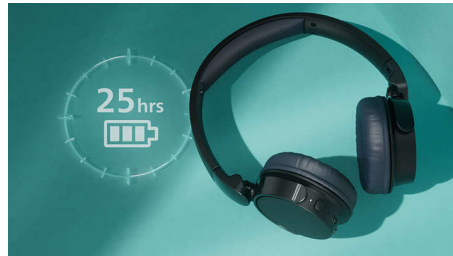

Jusqu'à 25 h d'autonomie

Faites défiler les playlists avec ce casque sans fil offrant 25 heures d'autonomie. Il se recharge entièrement en seulement 2 heures via une connexion USB-C, et une charge rapide de 15 minutes vous permettra de profiter de votre musique une heure de plus.

Excellente connectivité Bluetooth®

La connectivité Bluetooth® avancée assure une connexion plus stable pour un streaming fluide, et permet de connecter deux appareils Bluetooth® (iOS ou Android) en même temps. Écoutez votre playlist ou votre podcast préféré sans interruption ni baisse de son gênante.

Appels clairs

Votre voix sera perçue clairement pendant vos appels téléphoniques. Un micro dédié capte le son de votre voix tandis qu'un algorithme de réduction du bruit atténue une partie du bruit de fond autour de vous.

Design pliable compact

Une utilisation nomade ! Avec ses coloris mats élégants et son design pliable, ce casque supra-aural sans fil vous accompagne partout. Les coques se replient et pivotent vers l'intérieur pour se glisser facilement dans votre poche ou votre sac.

Bouton multifonction pratique

Un bouton multifonction pratique située sur la coque de droite vous permet de gérer vos appels ou de contrôler la lecture et le volume. Si vous regardez des vidéos ou des films, vous pouvez utiliser le bouton marche/arrêt pour activer le réglage de faible latence.

La signature sonore de Philips

Musique ou podcasts : profitez de ce que vous écoutez ! Ce casque sans fil est doté de larges haut-parleurs de 32 mm, réglés selon la signature sonore de Philips. Quels que soient vos goûts, vous apprécierez le son chaleureux et naturel aux basses profondes.