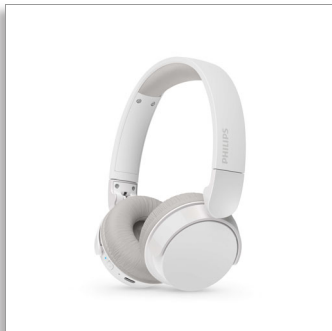

Philips  
Casque sans fil supra-aural

#### Casque supra-aural léger

Un son naturel, des basses dynamiques  
Jusqu'à 25 h d'autonomie  
Appels clairs

TAH3209WT

## Léger, confortable, pliable et tellement beau !

Ce casque supra-aural sans fil est un compagnon quotidien idéal. Il est ultra-confortable et tellement beau ! Le son est magnifique, et la fonction Dynamic Bass rend les basses plus profondes, même à volume réduit. Vous pouvez en outre activer un réglage de faible latence pour les vidéos.

#### Casque supra-aural sans fil : confort et style

- Si léger et confortable que vous pourrez le porter pendant des heures
- Un excellent son, même à volume réduit, grâce à Dynamic Bass
- Puissants haut-parleurs en néodyme de 32 mm
- Jusqu'à 25 heures d'autonomie. Charge USB-C.
- Coloris mats élégants