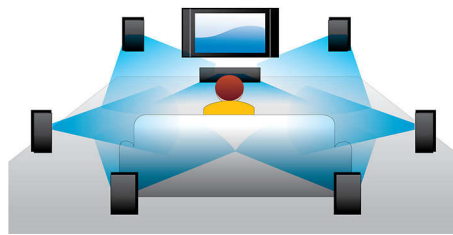

PHILIPS

Points forts

Lecture de disques Blu-ray

Les disques Blu-ray peuvent prendre en charge des données ainsi que des images haute définition de 1920 x 1080p. Les scènes sont plus réalistes, les mouvements plus fluides et les images extrêmement nettes. Le format Blu-ray permet également de restituer un son Surround non compressé pour que votre expérience sonore soit incroyablement réaliste. La capacité de stockage des disques Blu-ray permet l'intégration de nombreuses fonctions interactives. La navigation simplifiée lors de la lecture et d'autres fonctionnalités telles que des menus pop-up apportent une nouvelle dimension au Home Cinéma.

Certifié DivX Plus HD

Avec la toute dernière technologie DivX appelée DivX Plus HD, votre lecteur DVD et/ou Blu-ray vous permet de regarder des films et vidéos HD directement sur votre HDTV Philips ou votre PC. Le lecteur certifié DivX Plus HD prend en charge la lecture de contenus DivX Plus (vidéo HD H.264 avec audio AAC de haute qualité dans un fichier MKV servant de conteneur) et des anciennes versions de vidéos DivX jusqu'à 1080p. Le DivX Plus HD, pour une véritable vidéo numérique HD.

Dolby TrueHD

La technologie Dolby TrueHD restitue le son haute qualité des disques Blu-ray. Le son retransmis est en tout point identique à la maquette studio : vous entendez donc exactement ce que les créateurs souhaitent vous faire entendre. La technologie Dolby TrueHD améliore ainsi votre expérience de la haute définition.