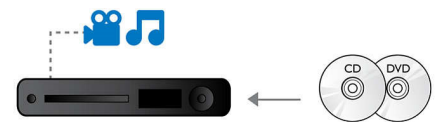

### Dolby TrueHD et DTS-HD

Les technologies DTS-HD High Resolution Audio et Dolby TrueHD et les 7.1 canaux restituent le son de haute qualité des disques Blu-ray. Le son retransmis est en tout point identique à la maquette studio : vous entendez donc ce que les créateurs souhaitaient vous faire entendre. Les technologies DTS-HD High Resolution Audio et Dolby TrueHD améliorent ainsi votre expérience de la haute définition.