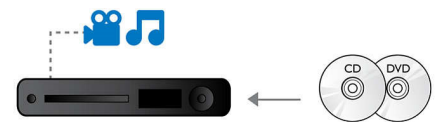

Au cœur de l'action et de la musique

Profitez de tous vos films et de votre musique sur CD et DVD.