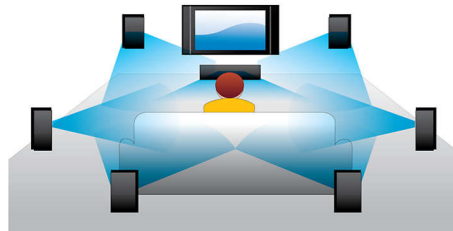

### Lecture de disques Blu-ray

Les disques Blu-ray peuvent prendre en charge des données ainsi que des images haute définition de 1920 x 1080p. Les scènes sont plus réalistes, les mouvements plus fluides et les images extrêmement nettes. Le format Blu-ray permet également de restituer un son Surround non compressé pour que votre expérience sonore soit incroyablement réaliste. La capacité de stockage des disques Blu-ray permet l'intégration de nombreuses fonctions interactives. La navigation simplifiée lors de la lecture et d'autres fonctionnalités telles que des menus pop-up apportent une nouvelle dimension au Home Cinéma.

### 1080p à 24 images par seconde

Vivez l'expérience cinématographique dans toute son authenticité au cœur même de votre salon grâce à une qualité vidéo de 24 images

par seconde. S'appliquant à l'ensemble des films enregistrés, cette fréquence garantit une ambiance et une texture d'images absolument uniques. Conçus pour émettre 24 images par seconde, directement à partir des disques Blu-ray, les lecteurs Blu-ray Philips vous offrent des images haute définition époustouflante.

### Dolby TrueHD et DTS-HD

Les technologies DTS-HD High Resolution Audio et Dolby TrueHD et les 7.1 canaux restituent le son de haute qualité des disques Blu-ray. Le son retransmis est en tout point identique à la maquette studio : vous entendez donc ce que les créateurs souhaitaient vous faire entendre. Les technologies DTS-HD High Resolution Audio et Dolby TrueHD améliorent ainsi votre expérience de la haute définition.