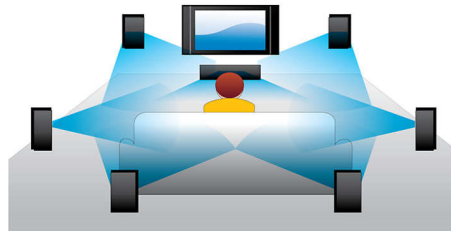

Philips
Lecteur de disques Blu-ray

BDP7100

Entrez dans le monde de la haute définition

avec la lecture de disques Blu-ray

Plongez au cœur de l'action avec la puissance d'un téléviseur HD

Entendez plus

- Dolby TrueHD et DTS-HD pour un son surround 7.1 haute fidélité

- Profitez de tous vos films et de votre musique sur CD et DVD.

PHILIPS

Points forts

Lecture de disques Blu-ray

Les disques Blu-ray peuvent prendre en charge des données ainsi que des images haute définition de 1920 x 1080p. Les scènes sont plus réalistes, les mouvements plus fluides et les images extrêmement nettes. Le format Blu-ray permet également de restituer un son Surround non compressé pour que votre expérience sonore soit incroyablement réaliste. La capacité de stockage des disques Blu-ray permet l'intégration de nombreuses fonctions interactives. La navigation simplifiée lors de la lecture et d'autres fonctionnalités telles que des menus pop-up apportent une nouvelle dimension au Home Cinéma.

1080p à 24 images par seconde

Vivez l'expérience cinématographique dans toute son authenticité au cœur même de votre salon grâce à une qualité vidéo de 24 images

par seconde. S'appliquant à l'ensemble des films enregistrés, cette fréquence garantit une ambiance et une texture d'images absolument uniques. Conçus pour émettre 24 images par seconde, directement à partir des disques Blu-ray, les lecteurs Blu-ray Philips vous offrent des images haute définition époustouflante.

Dolby TrueHD et DTS-HD

Les technologies DTS-HD High Resolution Audio et Dolby TrueHD et les 7.1 canaux restituent le son de haute qualité des disques Blu-ray. Le son retransmis est en tout point identique à la maquette studio : vous entendez donc ce que les créateurs souhaitaient vous faire entendre. Les technologies DTS-HD High Resolution Audio et Dolby TrueHD améliorent ainsi votre expérience de la haute définition.