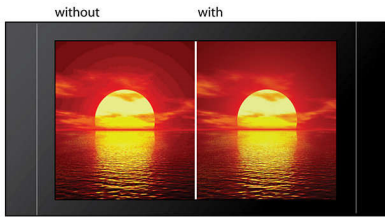

Points forts

Traitement vidéo 12 bits/108 MHz

Le convertisseur vidéo numérique/analogique 12 bits haut de gamme conserve tous les détails de la qualité d'image authentique. Il reproduit les nuances subtiles et les dégradés de couleurs, produisant une image plus naturelle et plus vive. Les limites du convertisseur 10 bits standard sont particulièrement flagrantes lorsque vous utilisez des grands écrans et des projecteurs.