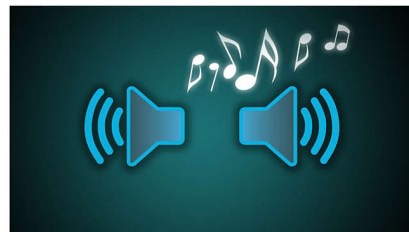

Enceintes stéréo intégrées

Les enceintes stéréo vous offrent une qualité sonore d'exception et une liberté totale d'écoute. Profitez de votre musique à tout moment et en tous lieux avec les enceintes

stéréo intégrées. Il vous suffit pour cela de débrancher le casque, tout simplement.