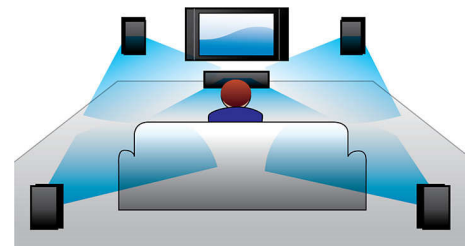

DVD et les systèmes Home Cinéma compatibles.

Lecteur de carte mémoire SD/MMC

Visualisez et partagez vos vidéos, vos photos et votre musique... facilement et rapidement. Très pratique, le lecteur est doté d'un lecteur de cartes mémoire MMC/SD. Il vous suffit d'insérer une carte mémoire dans le lecteur situé sur le côté du lecteur pour accéder aux fichiers multimédia qu'elle contient.

Format 16/9

Partagez vos films et photos numériques avec les amis et la famille. Le format 16:9 représente la norme universelle de la télévision haute définition. Un format 16:9 natif signifie un affichage exceptionnel des images vidéo sans bandes noires dans les parties inférieure et supérieure de l'image ni perte de qualité découlant de la conversion, c'est-à-dire l'ajustement d'une image vers un format d'écran différent.

Dolby Digital

Le Dolby Digital, la principale norme audio numérique multicanal, exploite la façon dont l'oreille humaine traite les sons et offre ainsi un son ambiophonique d'une qualité exceptionnelle, enrichi de repères spatiaux d'un grand réalisme.