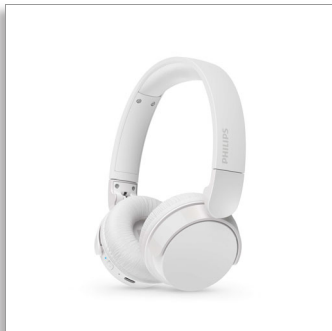

Philips 4000 series
Casque supra-aural sans fil

Casque supra-aural léger

Un son naturel, des basses dynamiques
Jusqu'à 55 h d'autonomie
Appels clairs

TAH4209WT

Léger, confortable, pliable et autonomie de plusieurs jours !

Offrant jusqu'à 55 heures d'autonomie, ce casque supra-aural sans fil fera votre bonheur pendant plusieurs jours sans nécessiter de charge. Le son est magnifique et la fonction Dynamic Bass rend les basses plus profondes, même à volume réduit. Vous pouvez en outre activer un réglage de faible latence pour les vidéos.

Casque supra-aural sans fil : confort et style

- Si léger et confortable que vous pourrez le porter pendant des heures
- Jusqu'à 55 h d'autonomie. Charge USB-C.
- Un excellent son, même à volume réduit, grâce à Dynamic Bass
- Puissants haut-parleurs en néodyme de 32 mm
- Coloris mats élégants

Facilité d'utilisation au quotidien

- Une charge rapide de 15 minutes procure 2 heures d'autonomie
- Excellente connectivité multipoint Bluetooth®
- Des appels clairs pour vos interlocuteurs
- Design pliable et compact portable
- Bouton multifonction pratique sur la coque de droite