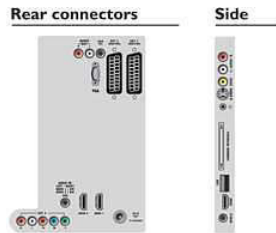

Caractéristiques

Image/affichage

- Format d'image: Écran large
- Diagonale de l'écran (pouces): 47 pouces
- Diagonale de l'écran (cm): 119 cm
- Résolution d'écran: 1920 x 1080p
- Luminosité: 500 cd/m²
- Amélioration de l'image: Compensation de mouvements 3/2 - 2/2, Filtre en peigne 3D, Active Control+Capteur de luminosité, Accentuation des

- couleurs, Accentuation temporaire des couleurs, DNR (réduction numérique du bruit), Luminance Transient Improver, Amélioration du contraste dynamique, Pixel Plus HD
- Type d'écran: Écran LCD Full HD W-UXGA à matrice act.
- Temps de réponse (type): 5 ms
- Angle de visualisation: 178° (H) / 178° (V)
- Amélioration de l'écran: Écran avec traitement

antireflet

Résolution d'affichage prise en charge

- Formats informatiques: 640 x 480, 60 Hz, 800 x 600, 60 Hz, 1 024 x 768, 60 Hz, 1 280 x 1 024, 60 Hz, 1 360 x 768, 60 Hz, 1 600 x 1 200, 60 Hz
- Formats vidéo: 480i, 60 Hz, 480p, 60 Hz, 576i, 50 Hz, 576p, 50 Hz, 1 080i, 50/60 Hz, 720p, 50/