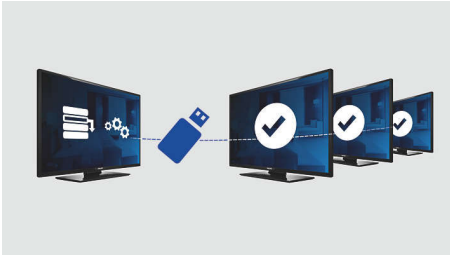

Points forts

Compatible avec les set-top boxes et autres décodeurs

Ce téléviseur hôtelier peut être connecté à une set-top box et ainsi offrir la fonction d'éveil et extinction du TV sur signal péritel, ainsi qu'un protocole simple Serial Express Lite.

Clonage par USB

Cette fonction permet de copier en toute simplicité les paramètres de programmation et les chaînes de programmation d'un téléviseur vers un autre, et ce, en moins d'une minute. Elle assure l'uniformité entre les téléviseurs et réduit considérablement le temps et le coût d'installation.

Message de bienvenue

Un message de bienvenue s'affiche à l'écran à la mise sous tension du téléviseur.

Limitation du volume

Cette fonction permet de prédéfinir la plage de volume du téléviseur pour empêcher tout réglage démesuré de celui-ci et éviter ainsi de déranger le voisinage.

Liste de chaînes commune

La liste de chaînes analogiques et numériques commune permet à vos clients de passer de façon transparente des chaînes analogiques aux chaînes numériques.

Écran LCD Full HD 1920 x 1080p (PB)

Cet écran intègre une technologie LCD de pointe pour offrir une résolution 16/9 haute définition de 1920 x 1080p, connue sous le nom de Full HD. Il s'agit de la résolution la plus importante prise en charge par la diffusion HD. Elle garantit des images d'une qualité optimale pour tout format de signal d'entrée HD. Vous bénéficiez ainsi d'images à balayage progressif ultranettes, sans scintillement, à la luminosité et aux couleurs optimales. Parce que le confort visuel compte !

Télécommande Hospitality pour chambre d'hôtel

Cette élégante télécommande est spécialement conçue pour les hôtels. Les boutons et fonctions essentiels sont judicieusement placés sur la télécommande, afin d'offrir à vos clients une expérience conviviale. En outre, la plupart des télécommandes pour hôtel sont équipées d'un dispositif antivol des piles qui participe à un fonctionnement efficace en hôtel.

Design respectueux de l'environnement

Le développement durable fait partie intégrante de la politique commerciale de Philips. Les téléviseurs Philips sont conçus et produits conformément à nos principes

EcoDesign visant à réduire l'impact global de nos produits sur l'environnement par divers moyens : réduction du poids, emballage plus efficace et meilleur recyclage. Les téléviseurs Philips sont également dotés d'un châssis spécial en matériau ignifugé. Des tests indépendants menés par des services anti-incendie ont démontré que, contrairement à certains téléviseurs qui peuvent parfois intensifier les incendies causés par des sources externes, les téléviseurs Philips n'amplifient pas les incendies.

Canal par défaut à l'allumage

Parfait pour les chaînes de publicité ou d'information internes grâce à l'affichage d'une chaîne prédéfinie lorsque le téléviseur est allumé.

Liste de chaînes pratique

La liste de chaînes pratique se compose de boutons simples d'utilisation et intuitifs avec des graphiques d'aide pour retrouver facilement vos chaînes préférées.

TNT-HD (MPEG4) avec CI+