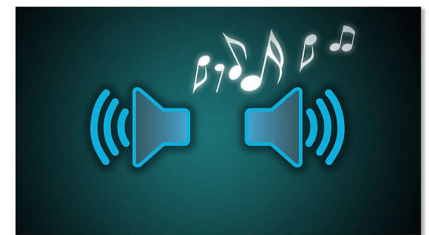

Écr. cl LCD TFT 21,6 cm (8,5")

L'afficheur LCD couleur haute résolution donne vie à vos images. Il affiche vos plus belles photos comme s'il s'agissait d'impressions de haute qualité et diffuse vos films et musiques préférés en reproduisant des couleurs riches et vives et des détails plus vrais que nature.

Format 16/9

Affichez et partagez vos films et photos numériques avec vos amis et votre famille. Le format 16/9 (écran large) est le plus répandu pour la télévision numérique (définition standard ou haute définition). Un format 16/9 natif garantit un affichage de vidéos sans barres au-dessus et en dessous de l'image, et permet d'éviter la perte de qualité entraînée par le redimensionnement de l'image pour l'adapter à un format d'écran différent.

Enceintes stéréo intégrées

Les enceintes stéréo vous offrent une qualité sonore d'exception et une liberté totale d'écoute. Profitez de votre musique à tout moment et en tous lieux avec les enceintes stéréo intégrées. Il vous suffit pour cela de débrancher le casque, tout simplement.