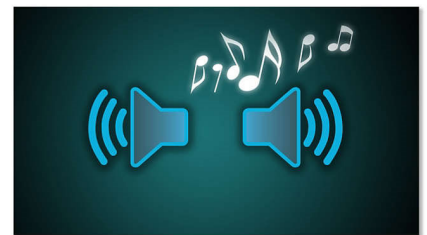

Format 16/9

Affichez et partagez vos films et photos numériques avec vos amis et votre famille. Le format 16/9 (écran large) est le plus répandu pour la télévision numérique (définition standard ou haute définition). Un format 16/9 natif garantit un affichage de vidéos sans barres au-dessus et en dessous de l'image, et permet d'éviter la perte de qualité entraînée par le redimensionnement de l'image pour l'adapter à un format d'écran différent.

Enceintes stéréo intégrées

Les enceintes stéréo vous offrent une qualité sonore d'exception et une liberté totale d'écoute. Profitez de votre musique à tout moment et en tous lieux avec les enceintes stéréo intégrées. Il vous suffit pour cela de débrancher le casque, tout simplement.