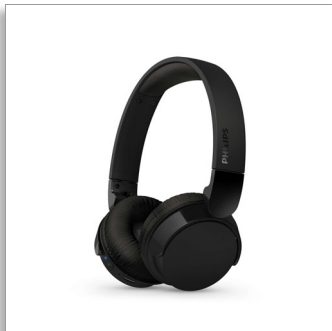

Philips 4000 series
Casque supra-aural sans fil

Casque supra-aural léger

Un son naturel, des basses dynamiques
Jusqu'à 55 h d'autonomie
Appels clairs

TAH4209BK

Léger, confortable, pliable et autonomie de plusieurs jours !

Offrant jusqu'à 55 heures d'autonomie, ce casque supra-aural sans fil fera votre bonheur pendant plusieurs jours sans nécessiter de charge. Le son est magnifique et la fonction Dynamic Bass rend les basses plus profondes, même à volume réduit. Vous pouvez en outre activer un réglage de faible latence pour les vidéos.

Casque supra-aural sans fil : confort et style

- Si léger et confortable que vous pourrez le porter pendant des heures
- Jusqu'à 55 h d'autonomie. Charge USB-C.
- Un excellent son, même à volume réduit, grâce à Dynamic Bass
- Puissants haut-parleurs en néodyme de 32 mm
- Coloris mats élégants

Facilité d'utilisation au quotidien

- Une charge rapide de 15 minutes procure 2 heures d'autonomie
- Excellente connectivité multipoint Bluetooth®
- Des appels clairs pour vos interlocuteurs
- Design pliable et compact portable
- Bouton multifonction pratique sur la coque de droite