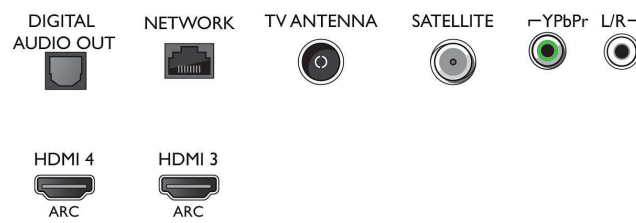

Erittäin ohut 4K UHD LED Android TV

189 cm (75") Ambilight TV 2800 Picture Performance Index, HDR Premium WCG 90 %, P5 Perfect -kuva-järjestelmä

Tekniset tiedot

Ambilight

- Ambilight-ominaisuudet: Ambilight+hue vakiovarusteena, Ambilight Music, Pelitila, Mukautuu seinän väriin, Lounge-tila
- Ambilight-versio: 3 sivulla

Kuva/näyttö

- Kuvasuhde: 16:9
- Ruudun halkaisija (tuuma): 75 tuumaa
- Ruudun halkaisija (cm): 189 cm
- Näyttö: 4K Ultra HD LED
- Näytön resoluutio: 3840 x 2160

- Kuvatekniikka: P5 Perfect -kuva järjestelmä
- Kuvanparannus: Ultra Resolution, Micro Dimming Pro, Wide Color Gamut 90 % DCI/P3, HDR Premium

Tuettu näyttöresoluutio

- Tietokoneen tuloliitännät, HDMI1/2: enintään 4K UHD 3 840 x 2 160, 60 Hz, HDR-yhteensopiva, HDR10/HLG
- Tietokoneen tuloliitännät, HDMI3/4: enintään 4K UHD 3 840 x 2 160, 60 Hz
- Videon tuloliitännät, HDMI1/2: enintään 4K UHD

75PUS8303/12

- 3 840 x 2 160, 60 Hz, HDR-yhteensopiva, HDR10/HLG
- Videon tuloliitännät, HDMI3/4: enintään 4K UHD 3 840 x 2 160, 60 Hz

Virittin/vastaanotto/signaalinsiirto

- Digitaalitelevisio: DVB-T/T2/T2-HD/C/S/S2
- Videoisto: NTSC, PAL, SECAM
- MPEG-tuki: MPEG2, MPEG4
- TV-ohjelmaopas*: 8 päivän elektroninen ohjelmaopas
- Signaalivoimakkuuden ilmainen

Connections

Side

Bottom