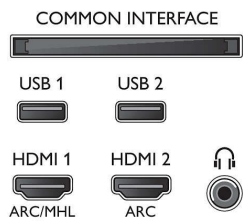

Erittäin ohut 4K UHD LED Android TV

189 cm (75") Ambilight TV 2800 Picture Performance Index, HDR Premium WCG 90 %, P5 Perfect -kuva-järjestelmä

Tekniset tiedot

Ambilight

- Ambilight-ominaisuudet: Ambilight+hue vakiovarusteena, Ambilight Music, Pelitila, Mukautuu seinän väriin, Lounge-tila
- Ambilight-versio: 3 sivulla

Kuva/näyttö

- Kuvasuhde: 16:9
- Ruudun halkaisija (tuuma): 75 tuumaa
- Ruudun halkaisija (cm): 189 cm
- Näyttö: 4K Ultra HD LED
- Näytön resoluutio: 3840 x 2160

- Kuvatekniikka: P5 Perfect -kuva järjestelmä
- Kuvanparannus: Ultra Resolution, Micro Dimming Pro, Wide Color Gamut 90 % DCI/P3, HDR Premium

Tuettu näyttöresoluutio

- Tietokoneen tuloliitännät, HDMI1/2: enintään 4K UHD 3 840 x 2 160, 60 Hz, HDR-yhteensopiva, HDR10/HLG
- Tietokoneen tuloliitännät, HDMI3/4: enintään 4K UHD 3 840 x 2 160, 60 Hz
- Videon tuloliitännät, HDMI1/2: enintään 4K UHD

75PUS8303/12

- 3 840 x 2 160, 60 Hz, HDR-yhteensopiva, HDR10/HLG
- Videon tuloliitännät, HDMI3/4: enintään 4K UHD 3 840 x 2 160, 60 Hz

Virittin/vastaanotto/signaalinsiirto

- Digitaalitelevisio: DVB-T/T2/T2-HD/C/S/S2
- Videoisto: NTSC, PAL, SECAM
- MPEG-tuki: MPEG2, MPEG4
- TV-ohjelmaopas*: 8 päivän elektroninen ohjelmaopas
- Signaalivoimakkuuden ilmainen

Connections

Side