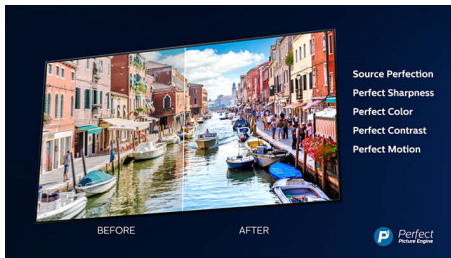

Erittäin ohut 4K UHD LED Android TV
189 cm (75") Ambilight TV 2800 Picture Performance Index, HDR Premium WCG 90 %, P5 Perfect -kuva-
järjestelmä

Kohokohdat

Siro muotoilu

Suurikokoinen Philips-TV näyttää suosikkiohjelmiasi kirkkaina ja selkeinä. Erittäin ohut näyttö ja kapea jalusta ovat myös tyylikäs lisä kotisi sisustukseen.

P5 Perfect -kuvajärjestelmä

Philips P5 Perfect -kuvajärjestelmä varmistaa, että kuvanlaatu säilyy aina yhtä täydellisenä. Yksityiskohtiin lisätään syvyyttä, värikylläisyys syvenee ja ihon sävyt toistetaan luonnollisina. Kontrasti on niin tarkka, että suorastaan tunnet jokaisen yksityiskohdan. Parantuneen liiketarkkuuden ansiosta näet pallon kentällä tiukoissakin pelitilanteissa.