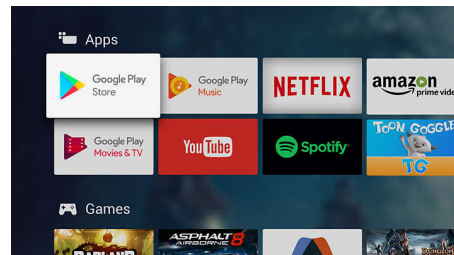

TV-sisältö

Jätä perinteinen TV-tarjonta taaksesi Google Play Kaupan ja Philipsin sovelluksien avulla. Koe loputtomasti elokuvia, TV-ohjelmia, musiikkia, sovelluksia ja pelejä verkossa.

Triple Ring -tekniikka

Parannettu Philipsin Triple Ring -tekniikka tuo lisää liikkumatilaa subwooferin elementeille ja tehostaa siten basson voimakkuutta. Saat siis nauttia Philipsin TV-mallin voimakkaammasta äänestä.

75PUS8303/12

DTS HD Premium Sound

DTS HD Premium Suiten korkealaatuinen äänenkäsittely tuo paremman äänentoiston kaiuttimiisi. Se säilyttää alkuperäisen sisällön puhtauden, joten äänentoisto on mukaansatempaavaa, basso syvä ja dialogi kristallinkirkasta ilman säröjä, leikkautumista tai vääristymiä.