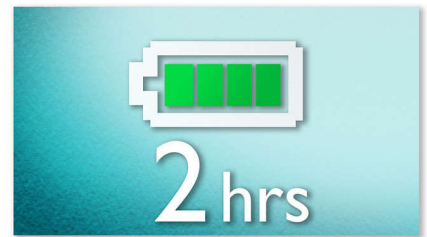

Jusqu'à 2 h de lecture pour les films

Le lecteur Philips est livré avec une batterie rechargeable intégrée et compacte pour une autonomie longue durée. Avec une seule charge, vous bénéficiez d'une grande autonomie : jusqu'à 2 heures de lecture en continu pour vos films, vos photos et votre musique. Il vous suffit de brancher le câble d'alimentation pour recharger le lecteur - c'est aussi simple que cela.