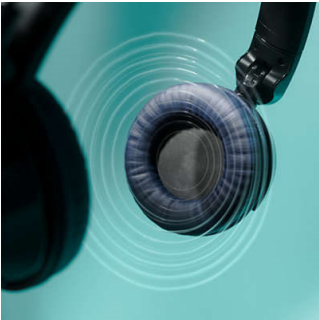

Un excellent son, Dynamic Bass

Les haut-parleurs de 32 mm produisent un son exceptionnel et la conception supra-aurale assure une bonne isolation phonique passive. Si vous aimez les basses puissantes, activez la fonction Dynamic Bass via l'application Philips Headphones pour ressentir toute la puissance de vos morceaux préférés, même à volume réduit.