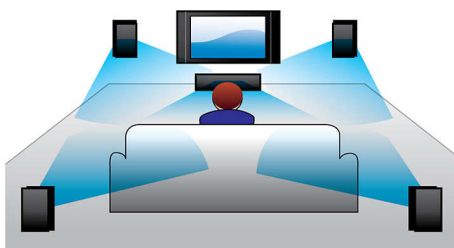

Des conditions d'écoute à couper le souffle

- La puissance de 300 W RMS offre un son exceptionnel aux films et à la musique
- Au cœur de l'action avec le son Dolby Digital

Conçu pour mettre votre intérieur en valeur

- Conception compacte et universelle

Connectez vos appareils et laissez-vous aller au divertissement

- Lit les DVD, VCD, CD et périphériques USB

PHILIPS

Points forts

Dolby Digital

Dolby Digital, la principale norme audio numérique multicanal, exploite la façon dont l'oreille humaine traite les sons et offre ainsi un son Surround d'une qualité exceptionnelle, enrichi de repères spatiaux d'un grand réalisme.

Puissance de 300 W RMS

La puissance de 300 W RMS offre un son exceptionnel aux films et à la musique

Design compact

Cet ensemble compact tout en finesse s'intègre à tous les intérieurs.

Compatibilité

Lisez tous les disques et les contenus multimédias que vous souhaitez (DVD, VCD, CD ou périphériques USB). Goûtez au confort d'une qualité de lecture incomparable et au luxe de pouvoir partager des fichiers multimédias sur votre téléviseur ou sur votre système Home Cinéma.