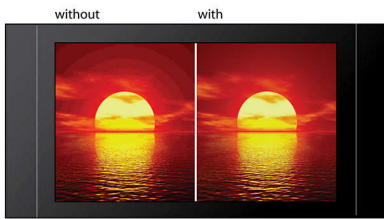

Points forts

Traitement vidéo 12 bits/108 MHz

Le convertisseur vidéo numérique/analogique 12 bits haut de gamme conserve tous les détails de la qualité d'image authentique. Il reproduit les nuances subtiles et les dégradés de couleurs, produisant une image plus naturelle et plus vive. Les limites du convertisseur 10 bits standard sont particulièrement flagrantes lorsque vous utilisez des grands écrans et des projecteurs.