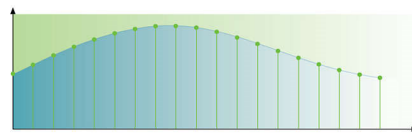

Convertisseur N/A audio 192 kHz/24 bits

Un échantillonnage à 192 kHz permet d'obtenir une représentation précise des courbes sonores d'origine. Outre une résolution 24 bits, davantage d'informations de l'onde sonore analogique d'origine sont capturées, fournissant ainsi une reproduction audio de meilleure qualité.