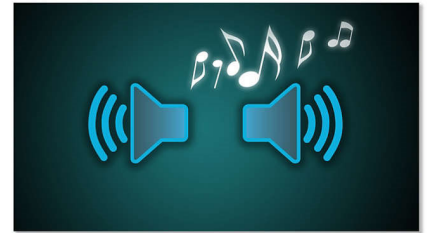

Format 16/9

Affichez et partagez vos films et photos numériques avec vos amis et votre famille. Le format 16/9 (écran large) est le plus répandu pour la télévision numérique (définition standard ou haute définition). Un format 16/9 natif garantit un affichage de vidéos sans barres au-dessus et en dessous de l'image, et permet d'éviter la perte de qualité entraînée par le redimensionnement de l'image pour l'adapter à un format d'écran différent.

Double écran LCD TFT

Le double écran vous permet d'afficher les mêmes vidéos ou les mêmes photos à partir de

lecteurs de DVD portables. Il vous suffit de brancher le double écran et de le monter sur les appuie-têtes de votre voiture pour pouvoir regarder vos photos JPEG et vos DVD préférés confortablement installé à l'arrière, avec votre famille et vos amis.

Enceintes stéréo intégrées

Les enceintes stéréo vous offrent une qualité sonore d'exception et une liberté totale d'écoute. Profitez de votre musique à tout moment et en tous lieux avec les enceintes stéréo intégrées. Pour écouter vos morceaux préférés, débranchez le casque, tout simplement.