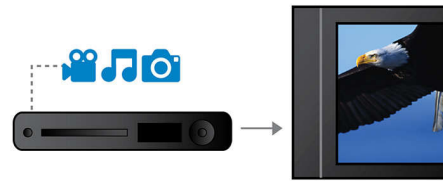

Compatibilité

Lisez tous les formats que vous souhaitez (DivX, MP3, WMA ou JPEG). Goûtez au confort d'une qualité de lecture incomparable et au luxe de pouvoir partager des fichiers multimédias sur votre téléviseur ou sur votre système Home Cinéma, sans bouger de votre salon.