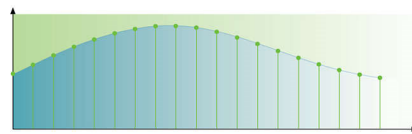

### Convertisseur N/A audio 192 kHz/24 bits

Un échantillonnage à 192 kHz permet d'obtenir une représentation précise des courbes sonores d'origine. Outre une résolution 24 bits, davantage d'informations de l'onde sonore analogique d'origine sont capturées, fournissant ainsi une reproduction audio de meilleure qualité.