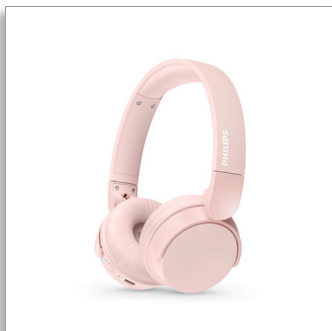

Philips 4000 series
Casque supra-aural sans fil

Casque supra-aural léger

Un son naturel, des basses dynamiques
Jusqu'à 55 h d'autonomie
Appels clairs

TAH4209PK

Léger, confortable, pliable et autonomie de plusieurs jours !

Offrant jusqu'à 55 heures d'autonomie, ce casque supra-aural sans fil fera votre bonheur pendant plusieurs jours sans nécessiter de charge. Le son est magnifique et la fonction Dynamic Bass rend les basses plus profondes, même à volume réduit. Vous pouvez en outre activer un réglage de faible latence pour les vidéos.

Casque supra-aural sans fil : confort et style

- Si léger et confortable que vous pourrez le porter pendant des heures
- Jusqu'à 55 h d'autonomie. Charge USB-C.
- Un excellent son, même à volume réduit, grâce à Dynamic Bass
- Puissants haut-parleurs en néodyme de 32 mm
- Coloris mats élégants

Facilité d'utilisation au quotidien

- Excellente connectivité multipoint Bluetooth®
- Une charge rapide de 15 minutes procure 2 heures d'autonomie
- Des appels clairs pour vos interlocuteurs
- Design pliable et compact portable
- Bouton multifonction pratique sur la coque de droite