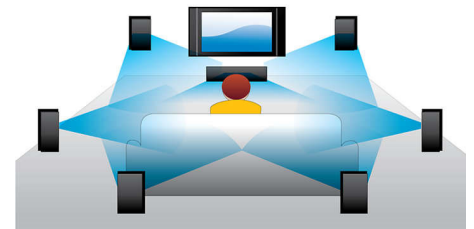

Dolby TrueHD et DTS HD MA

Les technologies DTS-HD Master Audio et Dolby TrueHD et les 7.1 canaux restituent le son de haute qualité des disques Blu-ray. Le son retransmis est en tout point identique à la maquette studio : vous entendez donc ce que les créateurs souhaitaient vous faire entendre. Les technologies DTS-HD Master Audio et Dolby TrueHD améliorent ainsi votre expérience de la haute définition.