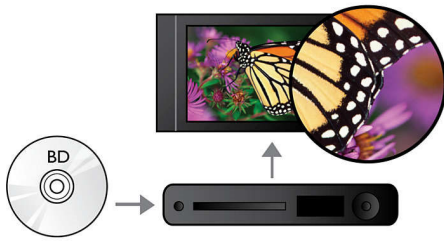

Philips
Lecteur Blu-ray / DVD

DivX Plus HD
USB 2.0 Media Link

BDP2600

Profitez d'images HD ultra-nettes

Profitez d'images HD d'une netteté incroyable avec le lecteur Blu-ray BDP2600 de Philips. Visionnez vos films sur Blu-ray en Full HD 1080p et offrez-vous une qualité proche de la HD pour vos DVD grâce au suréchantillonnage vidéo. Vous pouvez également lire des vidéos et de la musique depuis le lecteur USB/disque dur.

Entendez plus

- Dolby TrueHD et DTS HD MA pour un son Surround 7.1

Voyez plus

- Upscaling vidéo DVD à 1080p via HDMI pour des images quasi-HD
- Lecture de disques Blu-ray pour des images nettes en Full HD 1080p
- 1080p à 24 images par seconde, comme au cinéma !
- Full HD 1080p pour des images plus nettes
- Certifié DivX Plus HD pour la lecture de DivX haute définition
- Repositionnement des sous-titres pour un affichage intégral sur écran large

Profitez plus

- Profitez de tous vos films et de votre musique sur CD et DVD.
- EasyLink contrôle tous les périphériques HDMI CEC via une seule télécommande
- BD-Live (Profile 2.0) pour profiter des bonus Blu-ray en ligne
- Port USB 2.0 pour lire vidéos et musiques depuis une clé ou un disque dur USB

PHILIPS

Points forts

Lecture de disques Blu-ray

Les disques Blu-ray peuvent prendre en charge des données ainsi que des images haute définition de 1920 x 1080p. Les scènes sont plus réalistes, les mouvements plus fluides et les images extrêmement nettes. Le format Blu-ray permet également de restituer un son Surround non compressé pour que votre expérience sonore soit incroyablement réaliste. La capacité de stockage des disques Blu-ray permet l'intégration de nombreuses fonctions interactives. La navigation simplifiée lors de la lecture et d'autres fonctionnalités telles que des menus pop-up apportent une nouvelle dimension au Home Cinéma.