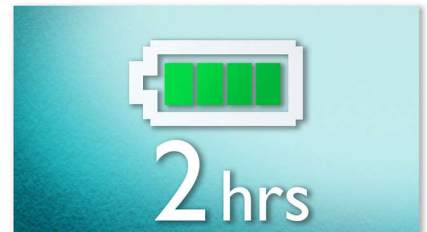

Jusqu'à 2 h de lecture pour les films

Le lecteur Philips est livré avec une batterie rechargeable intégrée et compacte pour une autonomie longue durée. Avec une seule charge, vous bénéficiez d'une grande autonomie : jusqu'à 2 heures de lecture en continu pour vos films, vos photos et votre musique. Il vous suffit de brancher le câble d'alimentation pour recharger le lecteur - c'est aussi simple que cela.