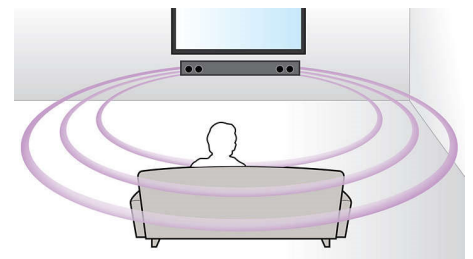

Station d'accueil iPod/iPhone intégrée

La station d'accueil intégrée pour iPod/iPhone vous permet de profiter des films, de la musique et des photos stockés sur votre iPod/iPhone. Vous pouvez en outre charger et contrôler votre iPod/iPhone et parcourir son contenu sur l'écran de votre téléviseur à l'aide de la télécommande du Home Cinéma. Ne vous laissez plus envahir par des câbles et des connexions : la station d'accueil intégrée vous permet de gérer chez vous vos systèmes de divertissement portables avec une simplicité enfantine.

Smart TV

Les systèmes Home Cinéma Philips équipés de Smart TV vous permettent de bénéficier d'une quantité impressionnante de fonctionnalités, notamment Net TV, DLNA et MyRemote. Net

TV vous offre une large gamme de divertissements et d'informations en ligne sur votre téléviseur. Il vous suffit de sélectionner Net TV dans le menu d'accueil pour pouvoir parcourir différents services dont la vidéo à la demande*, les dernières sorties en HD et la télévision à la demande. Grâce à la fonctionnalité DLNA, accédez aux photos, à la musique et aux films stockés sur votre PC tout en étant confortablement assis dans votre canapé. Vous ne trouvez pas la télécommande ? Utilisez votre smartphone ou votre tablette PC pour commander votre Home Cinéma grâce à l'application Philips MyRemote.

Son Surround virtuel

La technologie de son Surround virtuel Philips produit un son Surround riche et intense à partir d'un système comprenant moins de cinq enceintes. Des algorithmes spatiaux très avancés reproduisent fidèlement les caractéristiques acoustiques d'un environnement idéal en 5.1 canaux. Toute source stéréo de haute qualité est transformée en un son Surround multicanal réaliste. Inutile d'acheter des enceintes, des câbles ou des supports d'enceintes supplémentaires pour bénéficier d'un son exceptionnel.