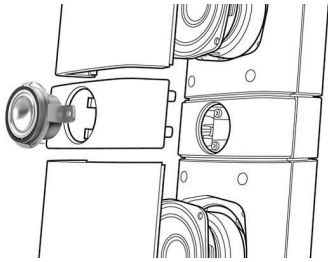

Points forts

Tweeters en titane

Les tweeters à base de titane conçus en co-développement présentent la rigidité et la légèreté requises pour garantir un son sans distorsion. Leur extraordinaire résistance à la distorsion et à la résonance sur toute la réponse en fréquences audibles est le gage d'un son d'une clarté exceptionnelle.