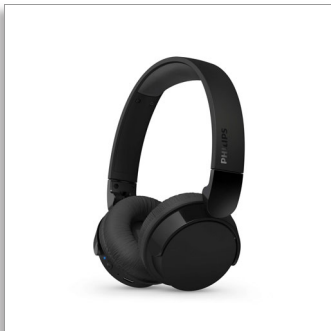

Philips
Casque sans fil supra-aural

Casque supra-aural léger
Un son naturel, des basses dynamiques
Jusqu'à 25 h d'autonomie
Appels clairs

TAH3209BK

Léger, confortable, pliable et tellement beau !

Ce casque supra-aural sans fil est un compagnon quotidien idéal. Il est ultra-confortable et tellement beau ! Le son est magnifique, et la fonction Dynamic Bass rend les basses plus profondes, même à volume réduit. Vous pouvez en outre activer un réglage de faible latence pour les vidéos.

Casque supra-aural sans fil : confort et style

- Si léger et confortable que vous pourrez le porter pendant des heures
- Un excellent son, même à volume réduit, grâce à Dynamic Bass
- Puissants haut-parleurs en néodyme de 32 mm
- Jusqu'à 25 heures d'autonomie. Charge USB-C.
- Coloris mats élégants

Facilité d'utilisation au quotidien

- Excellente connectivité multipoint Bluetooth®
- Des appels clairs pour vos interlocuteurs
- Design pliable et compact portable
- Bouton multifonction pratique sur la coque de droite
- Une charge rapide de 15 minutes procure 1 heure d'autonomie

TAH3209BK/00

Points forts

Léger et confortable

Ce casque supra-aural est conçu pour un confort au quotidien. L'arceau rembourré est si léger que vous le sentirez à peine et les coques douces avec mousse à mémoire de forme sont orientables pour que vous puissiez les adapter à votre convenance. Plus vous le porterez, plus vous l'aimerez.