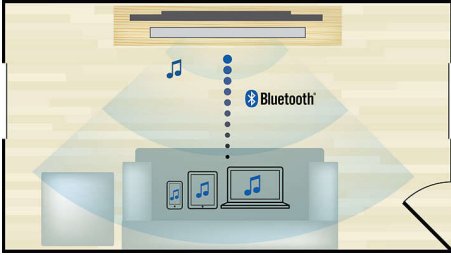

产品亮点

蓝牙无线传输

从音乐设备中进行蓝牙无线音乐传输

HDMI 1080p

HDMI 1080p 像素提升技术能够提供清澈的画面。您现在能够以真正的高清分辨率欣赏标准清晰度的电影，高清分辨率确保了更丰富的细节和更逼真的画面。逐行扫描（在“1080p”中以“p”表示）消除了电视屏幕上常见的线条结构，从而也确保了极致的清晰画面。更令人称道的是，HDMI 传输是纯粹的数字信号传输，能够传输无压缩的数字高清视频以及数字多声道音频，而无需进行模拟 / 数字转换 - 这就再现了原汁原味的图像与声音，完全没有衰减。

HDMI ARC

HDMI ARC 可获取所有电视声音