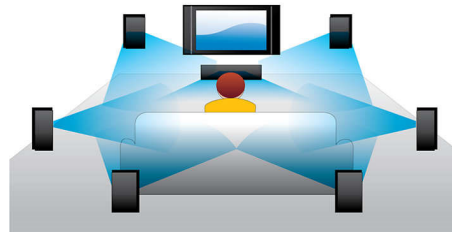

PHILIPS

Destacados

Movimiento de subtítulos

Subtitle Shift es una útil función que te permite ajustar manualmente la posición de los subtítulos de una película en el televisor o el monitor de la computadora. Con el control remoto podés mover los subtítulos hacia arriba o abajo. En las pantallas panorámicas, como las del televisor Cinema 21:9 y los proyectores, los subtítulos pueden aparecer incompletos, y para poder verlos con claridad tenés que cambiar la relación de aspecto de la pantalla y perdés el efecto de la visión panorámica. Con la función de movimiento de subtítulos, podés mantener la relación de efecto de pantalla correcta y ver los subtítulos en la posición ideal.

Reproducción de Blu-ray Disc

Los Blu-ray Disc tienen la capacidad de incluir datos de alta definición, así como imágenes con una resolución de 1920 x 1080 de alta definición. Las escenas se reproducen con todos los detalles, los movimientos se suavizan y las imágenes se vuelven realmente nítidas. Blu-ray ofrece además un sonido Surround sin comprimir, de manera que la experiencia sonora resulta increíblemente real. La elevada capacidad de almacenamiento de los Blu-ray

Disc permite integrar además un sinfín de posibilidades interactivas. La perfecta navegación durante la reproducción y otras emocionantes funciones como los menús emergentes incluyen una dimensión totalmente nueva en el entretenimiento en casa.

Dolby TrueHD

Dolby TrueHD ofrece canales 7.1 con el sonido de mayor calidad procedente de los discos Blu-ray. El audio es prácticamente idéntico al de una grabación de estudio y te permite escuchar lo que realmente tienes que escuchar. Dolby TrueHD completa la experiencia de entretenimiento de alta definición.