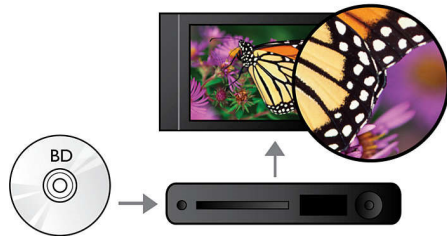

PHILIPS

Destacados

Movimiento de subtítulos

Subtitle Shift es una útil función que te permite ajustar manualmente la posición de los subtítulos de una película en el televisor o el monitor de la computadora. Con el control remoto podés mover los subtítulos hacia arriba o abajo. En las pantallas panorámicas, como las del televisor Cinema 21:9 y los proyectores, los subtítulos pueden aparecer incompletos, y para poder verlos con claridad tenés que cambiar la relación de aspecto de la pantalla y perdés el efecto de la visión panorámica. Con la función de movimiento de subtítulos, podés mantener la relación de efecto de pantalla correcta y ver los subtítulos en la posición ideal.

Reproducción de Blu-ray Disc

Los Blu-ray Disc tienen la capacidad de incluir datos de alta definición, así como imágenes con una resolución de 1920 x 1080 de alta definición. Las escenas se reproducen con todos los detalles, los movimientos se suavizan y las imágenes se vuelven realmente nítidas. Blu-ray ofrece además un sonido Surround sin comprimir, de manera que la experiencia sonora resulta increíblemente real. La elevada capacidad de almacenamiento de los Blu-ray

Disc permite integrar además un sinfín de posibilidades interactivas. La perfecta navegación durante la reproducción y otras emocionantes funciones como los menús emergentes incluyen una dimensión totalmente nueva en el entretenimiento en casa.

Dolby TrueHD

Dolby TrueHD ofrece canales 7.1 con el sonido de mayor calidad procedente de los discos Blu-ray. El audio es prácticamente idéntico al de una grabación de estudio y te permite escuchar lo que realmente tienes que escuchar. Dolby TrueHD completa la experiencia de entretenimiento de alta definición.