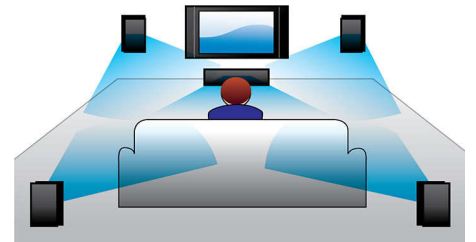

Dolby Digital y Pro Logic II

La integración del sistema decodificador Dolby Digital elimina la necesidad de utilizar un decodificador externo. Este decodificador procesa los seis canales de información de audio para proporcionar un sonido envolvente, una sensación increíblemente natural y un gran dinamismo. Dolby Pro Logic II ofrece cinco canales de procesamiento envolvente a partir de cualquier fuente estéreo.