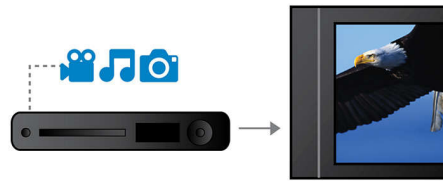

Reproduce todos los formatos

Reproduce prácticamente cualquier formato multimedia, ya sea WMV, DivX, MP3, o JPEGs. Experimenta una flexibilidad inigualable en la reproducción y el lujo de compartir archivos multimedia en tu televisor o sistema Home Theater en la comodidad de tu sala.