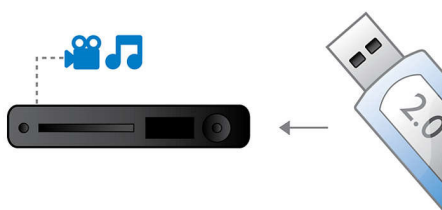

Philips
Sistema de Home Theater
con DVD

HTS3566D

Home Cinema de alta definición

Base integrada para iPod

Sumérgete en una experiencia incomparable con este sistema de Home Cinema que te ofrece sonido surround con una calidad increíble e imágenes con conversión HDMI de 1080p. Además, reproduce prácticamente todo tipo de discos desde dispositivos USB y reproductores multimedia portátiles

Fácil de instalar y usar

- Conectores Easy-Fit™ codificados por color para facilitar la instalación.
- EasyLink para controlar todos los dispositivos HDMI CEC con un solo control remoto
- Altavoces con columna de soporte para una mayor libertad de ubicación

PHILIPS

Destacados

Base para iPod/iPhone incluida

Utiliza la estación base para tu iPod y iPhone, y disfruta de toda la música en tu sistema de Home Theater.

HDMI 1080p

La conversión de video de 1080p HDMI ofrece imágenes con sonido nítido. Ahora podés disfrutar de las películas con definición estándar con una resolución de alta calidad, colores más detallados e imágenes más realistas. El escaneo progresivo (representado por «p» en 1080p) elimina la estructura lineal que predomina en las pantallas de los televisores y garantiza imágenes increíblemente precisas. Y como si eso fuera poco, HDMI establece una conexión digital directa que puede transmitir tanto videos de alta definición sin comprimir como audio multicanal digital sin conversiones analógicas y ofrece una calidad de sonido e imagen excelentes sin ningún tipo de ruido.

USB 2.0 Link de alta velocidad

El bus serial universal o USB es un protocolo estándar que permite conectar fácilmente computadoras, periféricos y equipos electrónicos de consumo. Los dispositivos USB de alta velocidad tienen una velocidad de transferencia de hasta 480 Mbps, a diferencia de los 12 Mbps de los USB originales. Con Link USB 2.0 de alta velocidad, todo lo que tienes que hacer es conectar tu USB, seleccionar una película, música o fotografía, y reproducir.