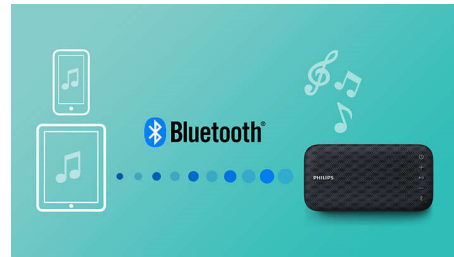

### Controlador potente

El altavoz EverPlay ofrece un gran sonido con un diseño plano, con la ayuda de un gran área de radiación de graves y un controlador potente. Diseñado para ofrecer sensibilidad y estabilidad, el cono de papel con tapa antipolvo de aluminio ofrece una respuesta suave y una salida de alta frecuencia mejorada.

### Radiadores de bajos

El altavoz EverPlay ofrece un sonido potente con un diseño compacto, con la ayuda de un gran área de radiación de graves. Potencia los graves y aporta un mayor alcance.

### Función que evita los cortes

La función que evita los cortes permite reproducir música con una alta calidad, incluso cuando la batería está baja. Acepta un intervalo de señales de entrada que va de 300 mV a 1000 mV y mantiene los altavoces a salvo de daños por distorsión. Esta función integrada controla la señal musical cuando atraviesa el amplificador y mantiene los picos dentro del rango del amplificador, evitando la distorsión del audio provocada por los cortes sin afectar a la potencia. La capacidad de un altavoz portátil para reproducir picos musicales disminuye con la energía de la batería, pero la función que evita los cortes reduce los picos causados por la batería baja, manteniendo la música libre de distorsiones.

### Transmisión inalámbrica de música

Bluetooth es una tecnología de comunicación inalámbrica, sólida y de bajo consumo. La tecnología permite una fácil conexión inalámbrica a iPod/iPhone/iPad u otros dispositivos Bluetooth, como smartphones, tabletas o incluso portátiles. Por eso, puedes disfrutar fácilmente de tu música favorita, el sonido de los vídeos o los juegos de forma inalámbrica con este altavoz.