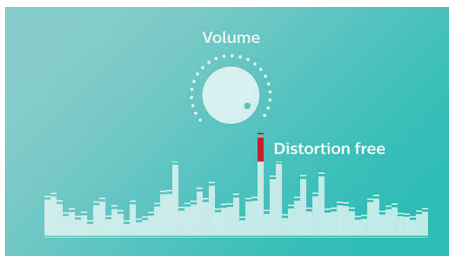

altavoz portátil inalámbrico
4 W, 8 horas Bluetooth de largo alcance, Resistente al agua y al polvo, Correa para USB incluida

Destacados

Controlador potente

El altavoz EverPlay ofrece un gran sonido con un diseño plano, con la ayuda de un gran área de radiación de graves y un controlador potente. Diseñado para ofrecer sensibilidad y estabilidad, el cono de papel con tapa antipolvo de aluminio ofrece una respuesta suave y una salida de alta frecuencia mejorada.

Radiadores de bajos

El altavoz EverPlay ofrece un sonido potente con un diseño compacto, con la ayuda de un gran área de radiación de graves. Potencia los graves y aporta un mayor alcance.

Función que evita los cortes

La función que evita los cortes permite reproducir música con una alta calidad, incluso cuando la batería está baja. Acepta un intervalo de señales de entrada que va de 300 mV a 1000 mV y mantiene los altavoces a salvo de daños por distorsión. Esta función integrada controla la señal musical cuando atraviesa el amplificador y mantiene los picos dentro del rango del amplificador, evitando la distorsión del audio provocada por los cortes sin afectar a la potencia. La capacidad de un altavoz portátil para reproducir picos musicales disminuye con la energía de la batería, pero la función que evita los cortes reduce los picos causados por la batería baja, manteniendo la música libre de distorsiones.