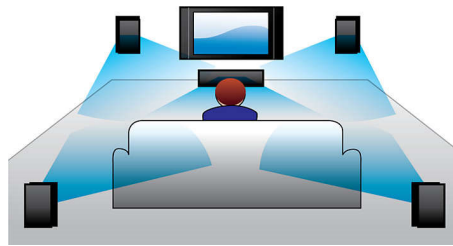

Dolby TrueHD y DTS HD

Dolby TrueHD y DTS-HD Master Audio Essential te ofrecen una excelente calidad de sonido para que disfrutes más de tus Blu-ray Disc. El sonido es prácticamente idéntico al de una grabación de estudio, para que escuches lo que realmente tienes que escuchar. Vive una inolvidable experiencia de entretenimiento en alta definición con Dolby TrueHD y DTS-HD Master Audio Essential.