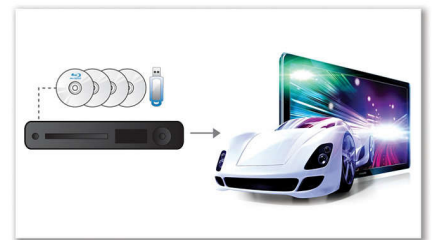

Reproduce todos los formatos

Reproduce casi todos los discos y formatos multimedia: discos Blu-ray 3D, DVD, VCD, CD o dispositivos USB. Vive una incomparable comodidad y el lujo de reproducir tus archivos multimedia en tu TV o Home Theater.