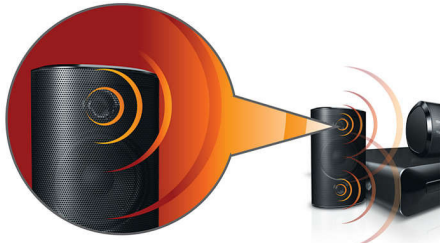

Altavoces potentes con picos de graves

Altavoces potentes con Basspipes para un sonido increíble