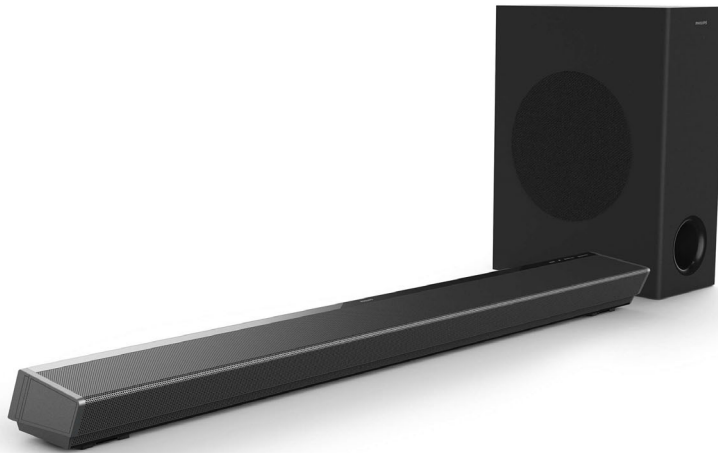

Philips 6000 series
Soundbar

Subwoofer inalámbrico de 3.1
canales

Dolby Atmos®
2 entradas y salidas HDMI ARC
320 W

TAPB603

Para cada momento emocionante

Experimentá un sonido cinematográfico desde tu sofá. Esta barra de sonido Dolby Atmos con subwoofer inalámbrico te envuelve más en los programas y las películas que te encantan. Escucharás el drama fluir por todo tu cuerpo e incluso por encima de la cabeza.

Amor a primera vista y a primera oída.

- Barra de sonido con diseño de perfil bajo. Subwoofer de perfil estrecho
- Colócala en la mesa del televisor, en la pared, o sobre cualquier superficie plana

La emoción del cine

Sonido potente

El sonido del láser. El rugido de los motores. Desde películas hasta los deportes, la barra de sonido de 320 W compatible con Dolby Atmos te permite sacar más partido del contenido que te gusta. Sus tres canales potencian el sonido de tus programas favoritos. El potente subwoofer inalámbrico plano mejora considerablemente los graves. Las explosiones retumban y la música suena con un sonido profundo y rico.

Diálogos nítidos

El altavoz central de la barra de sonido garantiza unos diálogos nítidos, claros y bien equilibrados. Podrás escuchar cada palabra, tanto si estás sentado en la esquina de la habitación como en el centro.