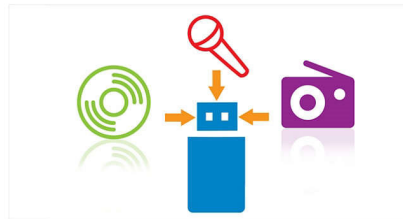

Transfiere la música al dispositivo USB

Transfiere la música de tus CDs, radio y karaoke a un dispositivo USB