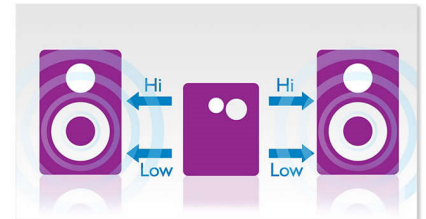

## UniSound

Prepárate para escuchar música innegablemente clara y más natural. La tecnología UniSound utiliza la experiencia en diseño acústico e ingeniería para brindar sonido de la forma en que debería escucharse. En altavoces, el tweeter y woofer entregan sonido desde diferentes direcciones, lo cual crea fuertes interferencias que distorsionan el sonido y provocan que el audio suene ahogado, plano y poco natural. UniSound desata la música al colocar el tweeter y el woofer en posiciones únicas e incorporando rigurosa

## Amplificador doble

El amplificador doble optimiza el rendimiento del sonido: reduce la intermodulación entre el woofer y el tweeter porque cada transductor está controlado por su propio amplificador. Como resultado, los sonidos graves son más profundos y potentes. Además, generan interferencias mínimas con las frecuencias más altas para ofrecerte un audio puro y detallado. A esto se le suma el diseño de filtro de cruce activo que logra un mejor control en la fase y la frecuencia de respuesta de cada transductor para generar un sonido más equilibrado y natural.