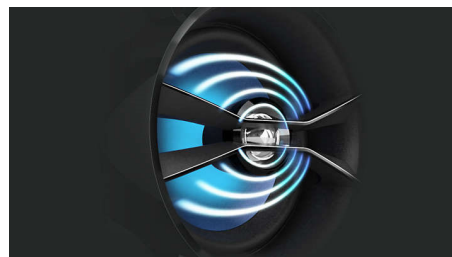

UniSound

Prepárate para escuchar música innegablemente clara y más natural. La tecnología UniSound utiliza la experiencia en diseño acústico e ingeniería para brindar sonido de la forma en que debería escucharse. En altavoces, el tweeter y woofer entregan sonido desde diferentes direcciones, lo cual crea fuertes interferencias que distorsionan el sonido y provocan que el audio suene ahogado, plano y poco natural. UniSound desata la música al colocar el tweeter y el woofer en posiciones únicas e incorporando rigurosa

ingeniería de cruce, con lo que se reduce la interferencia enormemente y brinda sonido natural que es fiel al original.

Potencia de salida total de 1100 W RMS

Potencia de salida total de 1100 W RMS / 13000 W PMPO