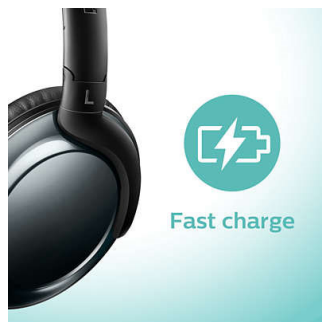

Carga rápida

La tecnología de carga rápida proporciona un estallido rápido de carga cuando la batería está a punto de agotarse. Solo cinco minutos de tiempo de carga genera una hora de reproducción.