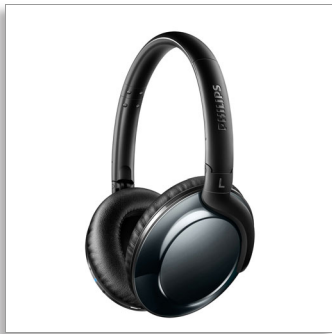

Philips  
Audífonos inalámbricos  
con Bluetooth®

cerrados atrás, controladores de  
32 mm

Supraurales  
Almohadillas suaves  
Diseño plegable

SHB4805DC

## Ultralivianos. Gran sonido.

Audífonos que desafían las leyes de la gravedad

Descubre la libertad ligera sin cables que te detengan. Los audífonos inalámbricos Philips Flite Everlite combinan el estilo con la simplicidad cotidiana. Son compactos y ultralivianos con un sonido nítido durante todo el día.

### Diseño optimizado

- Elegante acabado metálico
- Plegado compacto y plano para un transporte sencillo
- Control remoto para llamadas manos libres y música

### Nítidez pura

- Controlador de altavoz de alta potencia de 32 mm para un sonido nítido
- Diseño supraaural para reducir el ruido ambiental