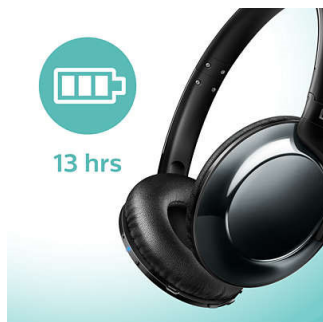

12 horas de tiempo de reproducción

Con una autonomía de 12 horas de tiempo de reproducción, tendrás suficiente energía para escuchar música todo el día.