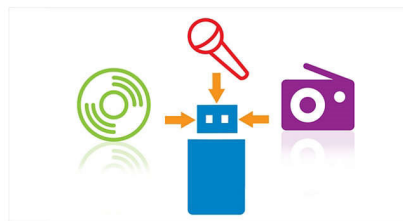

Transfiere la música al dispositivo USB

Transfiere la música de tus CDs, radio y karaoke a un dispositivo USB