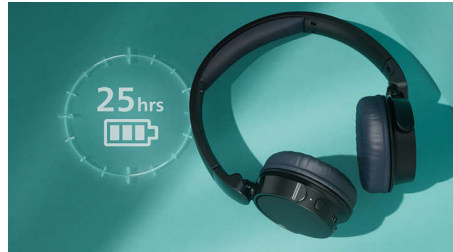

Hasta 25 horas de reproducción

Con hasta 25 horas de reproducción, estos auriculares inalámbricos te acompañarán a través de numerosas listas de reproducción. Se recargan completamente en tan solo 2 horas mediante USB-C y una carga rápida de 15 minutos te proporcionará suficiente energía para seguir reproduciendo música durante una hora más.

Conexión Bluetooth sólida

La conexión Bluetooth avanzada te ofrece una conexión más estable para una transmisión perfecta, y puedes conectarte a dos dispositivos Bluetooth (iOS o Android) al mismo tiempo. Disfruta de una lista de reproducción o escucha tu podcast favorito sin interrupciones y sin molestos saltos de sonido.

TAH3209BK/00

Llamadas nítidas

Tu voz se transmitirá con claridad en las llamadas. Un micrófono dedicado capta el sonido de tu voz mientras un algoritmo de reducción de ruido silencia parte del ruido de fondo del entorno que te rodea.

Diseño plegable y compacto

¡Llévatelos contigo! Con sus elegantes combinaciones de colores mate y su diseño plegable, no podrás ir a ningún lugar sin estos auriculares inalámbricos de diadema. Los cascos se pliegan y giran hacia dentro para guardarlos fácilmente en el bolsillo o el bolso.

Práctico botón multifunción

Un práctico botón multifunción en el auricular derecho te permite gestionar llamadas o controlar la reproducción y el volumen. Si estás viendo vídeos o películas, puedes utilizar el botón de encendido para activar un ajuste de baja latencia.

Distintivo del audio de Philips

Música, podcasts... Disfruta de todo lo que escuches. Estos auriculares inalámbricos cuentan con unos altavoces de 32 mm ajustados al distintivo audio de Philips para que siempre disfrutes de un sonido cálido y natural con graves profundos.