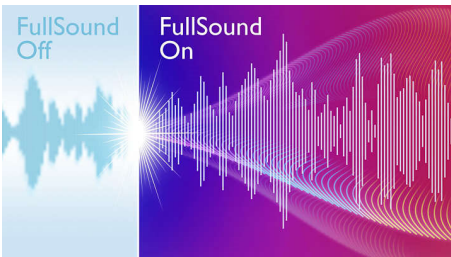

FullSound™

Philips creó la innovadora tecnología FullSound, que restablece y perfecciona los detalles del audio comprimido para que puedas disfrutar de un sonido atrapante sin distorsiones. FullSound se basa en un algoritmo de post-procesamiento de sonido y combina la prestigiosa experiencia de Philips en productos de audio con la potencia del DSP de última generación (del inglés Digital Signal Processor). Como resultado, se obtienen graves más profundos y potentes, más nitidez en las voces y los instrumentos, y un sonido increíblemente detallado. Volví a disfrutar de la música comprimida en MP3 con un sonido realista que te va a hacer vibrar.