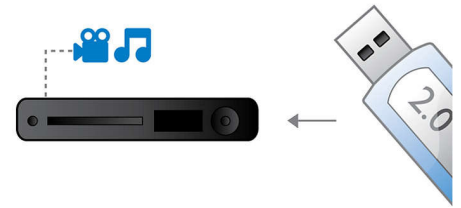

HDMI 1080p

La conversión de video de 1080p HDMI ofrece imágenes con sonido nítido. Ahora podés disfrutar de las películas con definición estándar con una resolución de alta calidad, colores más detallados e imágenes más realistas. El escaneo progresivo (representado por «p» en 1080p) elimina la estructura lineal que predomina en las pantallas de los televisores y garantiza imágenes increíblemente precisas. Y como si eso fuera poco, HDMI establece una conexión digital directa que puede transmitir tanto videos de alta definición sin comprimir como audio multicanal digital sin conversiones analógicas y ofrece una calidad de sonido e imagen excelentes sin ningún tipo de ruido.

Incluye cable HDMI

HDMI™

Incluye cable HDMI

USB 2.0 Link de alta velocidad

El bus serial universal o USB es un protocolo estándar que permite conectar fácilmente computadoras, periféricos y equipos electrónicos de consumo. Los dispositivos USB de alta velocidad tienen una velocidad de transferencia de hasta 480 Mbps, a diferencia de los 12 Mbps de los USB originales. Con Link USB 2.0 de alta velocidad, todo lo que tienes que hacer es conectar tu USB, seleccionar una película, música o fotografía, y reproducir.

EasyLink

EasyLink te permite controlar varios dispositivos con un solo control remoto y utiliza el protocolo estándar HDMI CEC para que los dispositivos conectados compartan las mismas funciones a través de un cable HDMI. Con sólo presionar un botón, puedes controlar todos los equipos HDMI CEC de forma simultánea y las funciones de modo de espera y de reproducción son muy fáciles de usar.