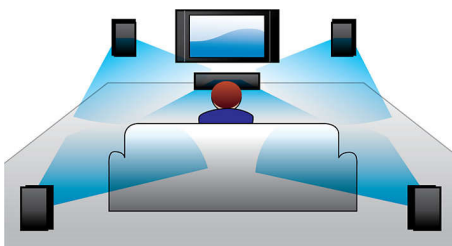

Diseñado para mejorar el cine en casa

- Diseño moderno que se adapta a todos los ambientes de tu hogar

Simplemente el mejor entretenimiento

- Reproduce DVD, VCD, CD y dispositivos USB
- Certificación DivX Ultra para reproducción de videos DivX optimizada

PHILIPS

Destacados

Controladores externos del altavoz

Controladores externos del altavoz para un sonido envolvente con más potencia

Dolby Digital

Dolby Digital, el principal estándar de audio digital multicanal del mundo, se adapta a la forma en que el oído humano procesa el sonido de forma natural, lo que permite disfrutar de un sonido Surround de calidad excepcional con una percepción del espacio muy realista.