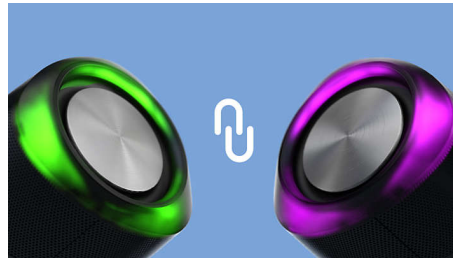

Reproduce a todo volumen. Emparéjalo para sonido estéreo.

Los radiadores pasivos dobles ofrecen unos graves potentes, y el sonido se mantiene nítido incluso a un volumen alto. ¿Quieres llevar la fiesta más allá? Emparéjalo con un altavoz idéntico y disfruta de un sonido estéreo. Las luces LED de cada extremo del altavoz parpadearán al ritmo de las canciones.

Entrada de audio para conexión sencilla

¿Quieres conectar una fuente de audio externa como un tocadiscos o un reproductor de MP3? La toma de entrada de audio de la parte posterior del altavoz te permite conectar casi cualquier dispositivo electrónico.

2 altavoces de rango completo de 2,25"

2 altavoces de rango completo de 2,25". Sonido intenso.

Función que evita los cortes

La función que evita los cortes permite reproducir música con una alta calidad, incluso cuando la batería está baja. Acepta un intervalo de señales de entrada que va de 300 mV a 1000 mV y mantiene los altavoces a salvo de daños por distorsión. Esta función integrada controla la señal musical cuando atraviesa el amplificador y mantiene los picos dentro del rango del amplificador, evitando la distorsión del audio provocada por los cortes sin afectar

TAS6305/00

a la potencia. La capacidad de un altavoz portátil para reproducir picos musicales disminuye con la energía de la batería, pero la función que evita los cortes reduce los picos causados por la batería baja, manteniendo la música libre de distorsiones.

Bluetooth 5.0

Bluetooth 5.0. Alcance inalámbrico de hasta 20 m

Carga dispositivos inteligentes a través de USB

Carga dispositivos inteligentes a través del puerto USB

Dimensiones: 230 x 100 x 100 mm

Dimensiones: 230 x 100 x 100 mm

Luces al ritmo de la música

Al iniciar la fiesta, también empezará el espectáculo de luces. Las luces LED de cada extremo del altavoz parpadearán al ritmo de las canciones.

Fácil de emparejar

Conectarlo con tu dispositivo Bluetooth es sencillo. Solo presioná brevemente el botón de Bluetooth y el altavoz estará listo para emparejarse.

Reproduce a todo volumen. Emparéjalo para sonido estéreo.

Los radiadores pasivos dobles ofrecen unos graves potentes, y el sonido se mantiene nítido incluso a un volumen alto. ¿Quieres llevar la fiesta más allá? Emparéjalo con un altavoz idéntico y disfruta de un sonido estéreo. Las luces LED de cada extremo del altavoz parpadearán al ritmo de las canciones.