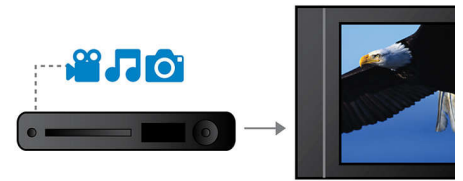

Reproduce todos los formatos

Reproduce prácticamente cualquier formato multimedia, ya sea DivX, MP3, WMA o JPEG. Experimenta una flexibilidad inigualable en la reproducción y el lujo de compartir archivos multimedia en tu televisor o sistema Home Theater en la comodidad de tu sala.