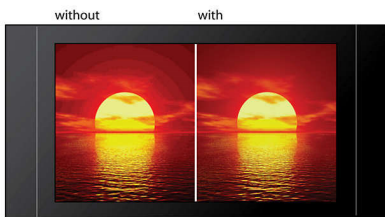

Procesamiento de video 12 bits / 108 MHz

El video DAC de 12 bits es un convertidor digital a analógico que preserva todos los detalles de la calidad de imagen original. Muestra las sombras más sutiles y una graduación más suave de colores, ofreciendo una imagen más natural y vibrante. Los límites del DAC de 10 bits habitual se evidencian especialmente cuando se utilizan pantallas y proyectores grandes.