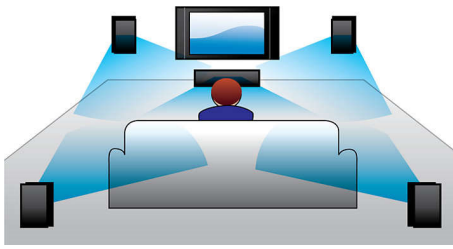

El sonido y las imágenes cobran vida

- Procesamiento de video de 12 bits / 108 MHz para imágenes nítidas y naturales
- Amplificador clase D de avanzada para un sonido compacto y potente
- Sonido Surround Dolby Digital y Pro Logic II
- Karaoke con función de puntuación para que disfrutes de divertidas competencias en la comodidad de tu casa.

Fácil de instalar

- Conectores Easy-fit™ con códigos de colores para facilitar la instalación

PHILIPS

Destacados

Dolby Digital y Pro Logic II

La integración del sistema decodificador Dolby Digital elimina la necesidad de utilizar un decodificador externo. Este decodificador procesa los seis canales de información de audio para proporcionar un sonido envolvente, una sensación increíblemente natural y un gran dinamismo. Dolby Pro Logic II ofrece cinco canales de procesamiento envolvente a partir de cualquier fuente estéreo.

Procesamiento de video 12 bits / 108 MHz

El video DAC de 12 bits es un convertidor digital a analógico que preserva todos los detalles de la calidad de imagen original. Muestra las sombras más sutiles y una graduación más suave de colores, ofreciendo una imagen más natural y vibrante. Los límites del DAC de 10 bits habitual se evidencian especialmente cuando se utilizan pantallas y proyectores grandes.

Puntuación de karaoke

Agregale diversión a tus sesiones de karaoke con la función de puntuación. Ahora podés calificar cada interpretación, mejorar tu rendimiento y realizar competencias entre tus amigos. La función de puntuación de karaoke califica tu afinación con divertidas imágenes que reflejan tu rendimiento. Disfrutá de una diversión sin límites.