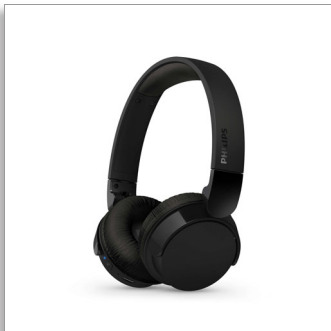

Philips 4000 series  
Auriculares inalámbricos  
supraurales

Auricular liviano supraural  
Sonido natural. Graves dinámicos  
Hasta 55 horas de tiempo de  
reproducción  
Llamadas claras

TAH4209BK

## Ligero, cómodo, plegable y con rendimiento de larga duración.

Estos auriculares inalámbricos sobre la oreja cuentan con hasta 55 horas de reproducción y su rendimiento le brindará satisfacción entre cargas. Obtendrá un sonido excelente, graves dinámicos para audio más profundo, incluso con volúmenes bajos, y puede activar un ajuste de retraso bajo para videos.

### **Auriculares inalámbricos supraurales. Comodidad y estilo**

- Hasta 55 horas de tiempo de reproducción. Carga USB-C
- Tan ligero y cómodo que puede usarlos durante horas
- Sonido claro incluso a bajo volumen con graves dinámicos
- Potentes conectores de neodimio de 32 mm
- Elegantes combinaciones color mate

### **Facilidad diaria**

- Conexión Bluetooth multipunto sólida
- Una carga rápida de 15 minutos proporciona 2 horas de reproducción
- Llamadas claras. Escucharán lo que dice
- Diseño compacto plegable hermosamente portátil
- Práctico botón multifunción en el auricular derecho