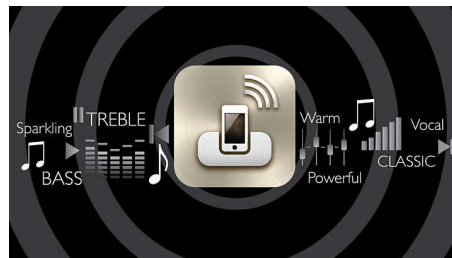

PHILIPS
Fidelio

Destacados

SoundRing

Un diseño verdaderamente distintivo creado para proporcionar un sonido envolvente. Se compone de un tubo de graves central y cuatro controladores de alta definición (dos controladores de activación frontal y otros dos de activación lateral) con imanes de neodimio, para irradiar el sonido a todas partes y disfrutar de una gran claridad en toda la habitación.

FullSound™

La tecnología FullSound de Philips utiliza procesamiento de señal digital de última generación para potenciar con fidelidad la reproducción de música. El contenido musical se analiza y optimiza en forma dinámica, lo que le permitirá escuchar música con mucha nitidez y calidez.

Tecnología inalámbrica AirPlay

AirPlay te permite transferir toda tu colección de música de iTunes a tus estaciones base

Fidelio. Reproduce de forma inalámbrica desde el programa iTunes de la computadora, iPhone, iPad o iPod Touch en cualquier altavoz compatible con AirPlay de tu hogar. Todo lo que tienes que hacer es asegurarte de que los altavoces estén conectados a tu red Wi-Fi. AirPlay también permite la reproducción simultánea en los altavoces de toda la casa. Haz que tus canciones preferidas te sigan en cada habitación.

Aplicación SoundStudio

Tenga música de la forma que le gusta ahora. SoundStudio verdaderamente pone el control sobre su música en la palma de su mano. Le permite cambiar cada aspecto del sonido, utilizando solo su iPhone, con controles que son intuitivos y simples. Ahora puede ajustar, personalizar y crear su experiencia de sonido deseada y hacer que sus canciones favoritas cobren nueva vida. SoundStudio también le permite escuchar miles de estaciones de radio de Internet alrededor del mundo, llevando su experiencia musical aún más lejos.