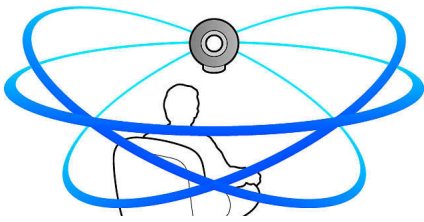

Elegante y actual

- Diseño de 360 grados muy estético desde todos los ángulos
- Un diseño realmente distintivo a juego con tu estilo de vida

Control intuitivo

- Aplicación SoundStudio para un completo control de los ajustes de audio

PHILIPS
Fidelio

Destacados

SoundRing

Un diseño verdaderamente distintivo creado para proporcionar un sonido envolvente. Se compone de un tubo de graves central y cuatro controladores de alta definición (dos controladores de activación frontal y otros dos de activación lateral) con imanes de neodimio, para irradiar el sonido a todas partes y disfrutar de una gran claridad en toda la habitación.