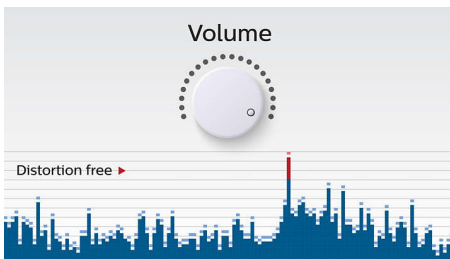

Función que evita los cortes

La función que evita los cortes permite reproducir música con una alta calidad, incluso

cuando la batería está baja. Acepta un intervalo de señales de entrada que va de 300 mV a 1000 mV y mantiene los altavoces a salvo de daños por distorsión. Esta función integrada controla la señal musical cuando atraviesa el amplificador y mantiene los altos dentro del rango del amplificador, evitando la distorsión del audio provocada por los cortes sin afectar a la potencia. La capacidad de un altavoz portátil para reproducir los altos musicales disminuye con la energía de la batería, pero la función que evita los cortes reduce los altos causados por la batería baja, manteniendo la música libre de distorsiones.