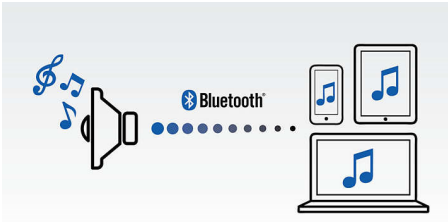

### Fácil de usar

- Entrada de audio para conectar prácticamente cualquier dispositivo electrónico
- Transmisión inalámbrica de música a través de Bluetooth

### Diseñado para llevarlo a cualquier parte

- Batería integrada recargable para reproducir música en cualquier lugar

**PHILIPS**

### Transmisión inalámbrica de música

Bluetooth es una tecnología de comunicación inalámbrica de corto alcance sólida y de bajo consumo. La tecnología permite una fácil conexión inalámbrica a iPod/iPhone/iPad u otros dispositivos Bluetooth, como smartphone, tablet o incluso computadoras portátiles. Por eso, puedes disfrutar fácilmente de tu música favorita, el sonido de los videos o los juegos de forma inalámbrica con este altavoz.