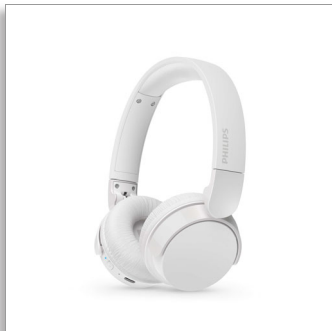

Philips 4000 series
Auriculares inalámbricos
supraurales

Auricular liviano supraural
Sonido natural. Graves dinámicos
Hasta 55 horas de tiempo de
reproducción
Llamadas claras

TAH4209WT

Ligero, cómodo, plegable y con rendimiento de larga duración.

Estos auriculares inalámbricos sobre la oreja cuentan con hasta 55 horas de reproducción y su rendimiento le brindará satisfacción entre cargas. Obtendrá un sonido excelente, graves dinámicos para audio más profundo, incluso con volúmenes bajos, y puede activar un ajuste de retraso bajo para videos.

Auriculares inalámbricos supraurales. Comodidad y estilo

- Hasta 55 horas de tiempo de reproducción. Carga USB-C
- Tan ligero y cómodo que puede usarlos durante horas
- Sonido claro incluso a bajo volumen con graves dinámicos
- Potentes conectores de neodimio de 32 mm
- Elegantes combinaciones color mate

Facilidad diaria

- Conexión Bluetooth multipunto sólida
- Una carga rápida de 15 minutos proporciona 2 horas de reproducción
- Llamadas claras. Escucharán lo que dice
- Diseño compacto plegable hermosamente portátil
- Práctico botón multifunción en el auricular derecho