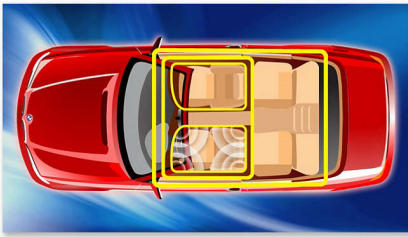

Diseño que se adapta a tu automóvil

- LCD de alto contraste para imágenes perfectas
- Panel frontal desmontable para más protección antirrobo

Fácil de usar

- Haz búsquedas al instante y accede rápidamente a la información
- MP3 Link para reproducción de música portátil
- USB directo y ranuras de tarjetas SDHC para reproducir en formatos MP3 y WMA
- Salida de audio para amplificadores adicionales

PHILIPS

Destacados

Music Zone

Con la innovadora tecnología Music Zone de Philips, el conductor y los pasajeros pueden disfrutar de la música con un efecto espacial mucho más realista, tal como la concibió el artista. Este sistema te permite cambiar las zonas de reproducción y seleccionar la salida de audio óptima según la ubicación de los pasajeros. La función tiene tres ajustes predefinidos: izquierda, derecha y frente (todos) para que escuches la música como más te gusta y fácilmente, solo o acompañado.