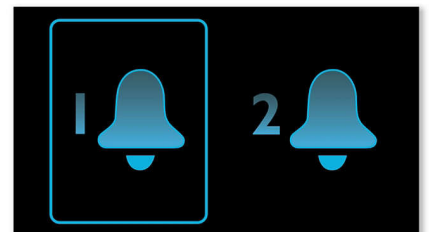

Doble alarma

El sistema de audio de Philips incorpora dos alarmas. Ajusta una hora de alarma para ti y otra para despertar a tu pareja.