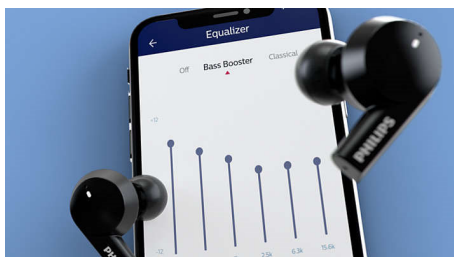

Aplicación para audífonos de Philips

Mejora los graves. Atenúa los agudos. La aplicación para audífonos de Philips te permite encargarte de la música que escuchas. Ajusta los niveles tú mismo o elige entre los estilos de sonido predefinidos. Además, puedes cambiar entre los modos predefinidos ANC con un solo toque.

Micrófonos duales para llamadas nítidas

Dos micrófonos en cada audífono se enfocan en el sonido de tu voz, lo que reduce el ruido

del mundo que te rodea. Si estás en un lugar más silencioso y no necesitas bloquear el ruido mientras hablas, el modo mono te permite utilizar solo un audífono para hablar.

Funda de carga.

Disfrutarás de hasta 20 horas de tiempo de reproducción con la funda de carga, y los audífonos reproducirán durante 5 horas con una sola carga (4.5 horas con ANC). Una carga rápida de 15 minutos te da una hora adicional. La funda tarda dos horas en cargarse mediante USB-C.