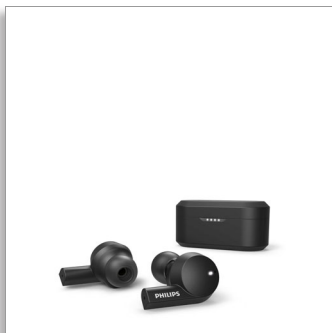

Philips 5000 series  
Audífonos intrauditivos  
realmente inalámbricos

Diseño cerrado atrás con control.  
8 mm

Cancelación activa del ruido  
Negro  
Bluetooth®

TAT5505BK

### El sonido que deseas

- Potentes controladores de neodimio de 8 mm. Graves contundentes y sonido nítido
- Funda de carga. Obtén hasta 20 horas de tiempo de reproducción
- Modo de conciencia. Escucha el mundo exterior cuando lo necesites
- Tubo acústico ovalado. Cubiertas de almohadillas de silicona