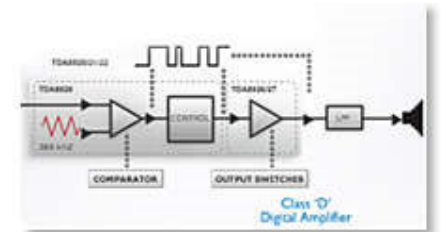

Sonido Hi-Fi de 2 x 50 W RMS, clase D

Llena la habitación con tu música favorita con el amplificador digital clase "D" con salida de potencia RMS de 2 x 50 W. El amplificador toma una señal analógica, la convierte en digital y la amplifica. Esta señal pasa a través de un filtro de desmodulación antes de transferir la señal de salida. La salida digital amplificada te ofrece una mejor calidad de audio y todas las ventajas del audio digital. Además, este amplificador tiene una eficacia 90% superior a la de los amplificadores AB convencionales para más rendimiento y una potencia superior.