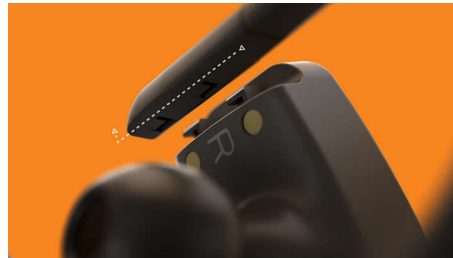

Diseño desmontable de gancho para la oreja

Ya se trate de un trote en el parque o una sesión de entrenamientos de alta intensidad, el diseño de gancho para las orejas mantiene estos auriculares cómodos y seguros. Podés elegir entre tres cubiertas de almohadillas de silicona de diferentes tamaños, y los ganchos para las orejas se pueden retirar cuando no estés entrenando.

Llamadas nítidas. Modo mono

Usá ambos o solo uno. El modo mono te permite usar un solo auricular para hablar y podés cambiar entre auriculares sin perder una palabra. Ideal si estás en una llamada larga.

Conectividad sólida

La conexión Bluetooth es estable y los auriculares están listos para emparejarlos apenas los saqués de la funda de carga. Los controles de cada auricular facilitan el control de la música y las llamadas.

TAA5205BK/00

Funda de carga.

Una funda completamente cargada te da 15 horas adicionales de tiempo de reproducción. Obtendrás 5 horas de tiempo de reproducción con una sola carga y una carga rápida de 15 minutos te dará una hora adicional. La funda demora 2 horas en cargarse completamente mediante el cable USB-C incluido.

Tres tamaños de cubiertas de almohadillas

Tres tamaños de cubiertas de almohadillas de silicona intercambiables

Cinco horas de reproducción con una sola carga

Cinco horas de tiempo de reproducción con una sola carga

Controladores de neodimio de 6 mm

Controladores de neodimio de 6 mm. Sonido nítido con graves potentes

Quince minutos para obtener 1 hora adicional

Cargá durante 15 minutos para obtener 1 hora adicional

Combinación de tres colores

Combinación de tres colores