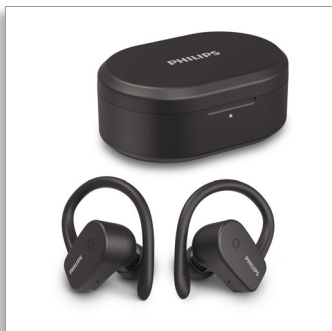

Philips  
Auriculares deportivos  
intrauditivos e  
inalámbricos

Diseño bidireccional flexible

20 horas de tiempo de  
reproducción  
Llamadas nítidas. Modo mono  
Resistente al agua/sudor con IPX7

TAA5205BK

## Siempre brindan el ajuste que querés

Desde corridas matutinas hasta tardes en la oficina. Estos auriculares realmente inalámbricos cuentan con un diseño de soporte para la oreja extraíble a fin de que podás utilizar el ajuste que deseás.