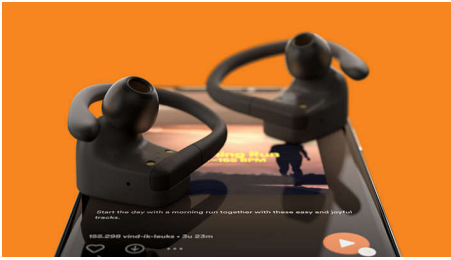

Auriculares deportivos intrauditivos e inalámbricos

Diseño bidireccional flexible 20 horas de tiempo de reproducción, Llamadas nítidas. Modo mono, Resistente al agua/sudor con IPX7

Destacados

Diseñados para tus entrenamientos

Los controladores de 6 mm ofrecen un sonido nítido y claro con graves potentes. Desde tus listas de reproducción favoritas hasta podcasts y más: usálos durante el día con los sonidos que te mantienen motivado.